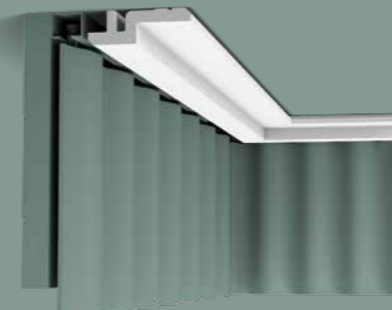

C602
200 x 5,3 x 5 cm
Purotouch®

C400
200 x 6 x 10 cm
Purotouch®

Curtain Profiles

GORDIJNPROFIELEN / PROFILS RIDEAU
GARDINENLEISTEN / CORNISAS PARA CORTINAS

C394 STEPS CURTAIN PROFILE
200 x 3,1 x 9,5 cm
Purotouch®
Designed by Orio Tonini
∠ = 9,6