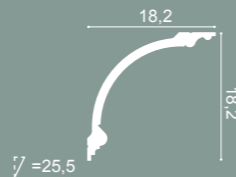

C322
200 x 5 x 4,2 cm
Purotouch[®]

C200
200 x 6,5 x 5,7 cm
Purotouch[®]

C220 | C220F
200 x 7,6 x 11,6 cm
Purotouch[®]

C213 | C213F
200 x 8 x 8 cm
Purotouch[®]

C217 | C217F
200 x 10,3 x 15,6 cm
Purotouch[®]

C217 | C217F
200 x 15,6 x 10,3 cm
Purotouch[®]

C216
200 x 11,6 x 13,3 cm
Purotouch[®]

C301
200 x 17 x 14,4 cm
Purotouch[®]

2 C338 BA'ROCK
200 x 18,2 x 18,2 cm
Purotouch[®]

C336 BA'ROCK
200 x 27,1 x 26,6 cm
Purotouch[®]

3 C338B BA'ROCK
200 x 18,2 x 18,2 cm
Dessin: 2 x 57 cm
Purotouch[®]

1 C338A BA'ROCK
200 x 18,2 x 18,2 cm
Dessin: 120 cm
Purotouch[®]

C333 | C333F
200 x 12,2 x 11,1 cm
Purotouch®
11,1
12,2
∇ = 16,2

C331 | C331F
200 x 6,4 x 13,5 cm
Purotouch®
13,5
6,4
∇ = 14,5

C334 | C334F
200 x 15 x 19,6 cm
Purotouch®
19,6
15
∇ = 24,1

C335
200 x 20,2 x 22,2 cm
Purotouch®
22,2
20,2
∇ = 29,3
Designed by
Xavier Donck

C335
200 x 22,2 x 20,2 cm
Purotouch®
20,2
22,2
∇ = 29,3
Designed by
Xavier Donck