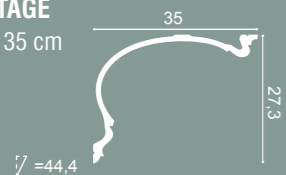

63

C325 | C325F MANOIR
200 x 7 x 6,5 cm
Purotouch[®]

C326 | C326F MANOIR
200 x 10,5 x 9 cm
Purotouch[®]

9 C327 MANOIR
200 x 14,3 x 15,9 cm
Purotouch[®]

64

C341 | C341F HERITAGE
200 x 8,8 x 12,2 cm
Purotouch[®]

C342 HERITAGE
200 x 14 x 19 cm
Purotouch[®]

C343 HERITAGE
200 x 19 x 25 cm
Purotouch[®]

4 C344 HERITAGE
200 x 27,3 x 35 cm
Purotouch[®]

65

C230 | C230F
200 x 2,9 x 2,9 cm
Purotouch[®]

C215 | C215F
200 x 4,7 x 4,7 cm
Purotouch[®]