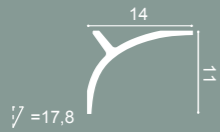

72

73

1. SX156 p.95 | 2. DX170-2300 p.150 | 3. C323 p.132 | 4. C332 p.72

C250 | C250F
200 x 1,6 x 1,6 cm
Purotouch®

C260
200 x 4,1 x 4,8 cm
Purotouch®

C240 | C240F
200 x 8 x 8 cm
Purotouch®

C991
200 x 11 x 14 cm
Purotouch®
Designed by Ulf Moritz

C991 + P9900

C991 + 2x P9900

C991
200 x 14 x 11 cm
Purotouch®
Designed by Ulf Moritz

C991 + P9900

C991 + 2x P9900

1. C990 + 2x P9900 p.75

C990 INFINITY
200 x 15,9 x 21,6 cm
Purotouch®
Designed by Xavier Donck