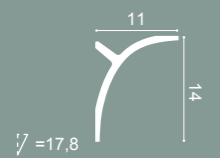

71

C321 | C321F
200 x 9,9 x 5 cm
Purotouch®

C339 | C339F
200 x 14,1 x 6,4 cm
Purotouch®

4 C332
200 x 23 x 11,4 cm
Purotouch®

C332
200 x 11,4 x 23 cm
Purotouch®

C340
200 x 25,6 x 13,5 cm
Purotouch®

C340
200 x 13,5 x 25,6 cm
Purotouch®

72

73

1. SX156 p.95 | 2. DX170-2300 p.150 | 3. C323 p.132 | 4. C332 p.72

C250 | C250F
200 x 1,6 x 1,6 cm
Purotouch®

C260
200 x 4,1 x 4,8 cm
Purotouch®

C240 | C240F
200 x 8 x 8 cm
Purotouch®

C991
200 x 11 x 14 cm
Purotouch®
Designed by Ulf Moritz

C991 + P9900

C991 + 2x P9900

C991
200 x 14 x 11 cm
Purotouch®
Designed by Ulf Moritz

C991 + P9900

C991 + 2x P9900

1. C990 + 2x P9900 p.75

C990 INFINITY
200 x 15,9 x 21,6 cm
Purotouch®
Designed by Xavier Donck