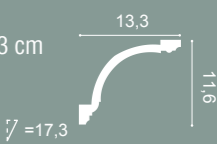

C322
200 x 5 x 4,2 cm
Purotouch[®]

C200
200 x 6,5 x 5,7 cm
Purotouch[®]

C220 | C220F
200 x 7,6 x 11,6 cm
Purotouch[®]

C213 | C213F
200 x 8 x 8 cm
Purotouch[®]

C217 | C217F
200 x 10,3 x 15,6 cm
Purotouch[®]

C217 | C217F
200 x 15,6 x 10,3 cm
Purotouch[®]

C216
200 x 11,6 x 13,3 cm
Purotouch[®]

C301
200 x 17 x 14,4 cm
Purotouch[®]

2 C338 BA'ROCK
200 x 18,2 x 18,2 cm
Purotouch[®]

C336 BA'ROCK
200 x 27,1 x 26,6 cm
Purotouch[®]

3 C338B BA'ROCK
200 x 18,2 x 18,2 cm
Dessin: 2 x 57 cm
Purotouch[®]

1 C338A BA'ROCK
200 x 18,2 x 18,2 cm
Dessin: 120 cm
Purotouch[®]

C333 | C333F
200 x 12,2 x 11,1 cm
Purotouch®
11,1
12,2
∇ = 16,2

C331 | C331F
200 x 6,4 x 13,5 cm
Purotouch®
13,5
6,4
∇ = 14,5