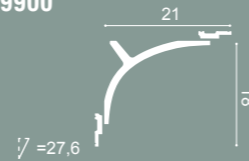

72

73

1. SX156 p.95 | 2. DX170-2300 p.150 | 3. C323 p.132 | 4. C332 p.72

C250 | C250F
200 x 1,6 x 1,6 cm
Purotouch®

C260
200 x 4,1 x 4,8 cm
Purotouch®

C240 | C240F
200 x 8 x 8 cm
Purotouch®

C991
200 x 11 x 14 cm
Purotouch®
Designed by Ulf Moritz

C991 + P9900

C991 + 2x P9900

C991
200 x 14 x 11 cm
Purotouch®
Designed by Ulf Moritz

C991 + P9900

C991 + 2x P9900

1. C990 + 2x P9900 p.75

C990 INFINITY
200 x 15,9 x 21,6 cm
Purotouch®
Designed by Xavier Donck