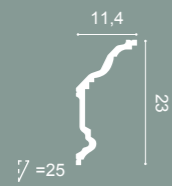

4 C219
200 x 17,6 x 13 cm
Purotouch®
13
17,6
∇ = 21,8

C308
200 x 24,8 x 6,3 cm
Purotouch®
6,3
24,8
∇ = 25

70

3. P8020 p.106 | 4. C219 p.71

C307
200 x 19,5 x 19,5 cm
Purotouch®
19,5
19,5
∇ = 26,5

1 C307 + C307A 2
C307A: 7,5 x 4 x 9,4 cm
Duropolymer®
19,5
9,4
4
9,6
∇ = 26,9

71

C321 | C321F
200 x 9,9 x 5 cm
Purotouch®

C339 | C339F
200 x 14,1 x 6,4 cm
Purotouch®

4 C332
200 x 23 x 11,4 cm
Purotouch®

C332
200 x 11,4 x 23 cm
Purotouch®

C340
200 x 25,6 x 13,5 cm
Purotouch®

C340
200 x 13,5 x 25,6 cm
Purotouch®