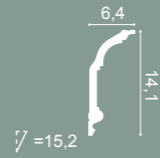

4 C332
200 x 23 x 11,4 cm
Purotouch®