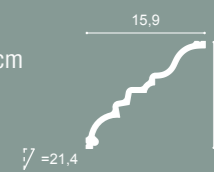

63

C325 | C325F MANOIR
200 x 7 x 6,5 cm
Purotouch[®]

C326 | C326F MANOIR
200 x 10,5 x 9 cm
Purotouch[®]

9 C327 MANOIR
200 x 14,3 x 15,9 cm
Purotouch[®]

64

C341 | C341F HERITAGE
200 x 8,8 x 12,2 cm
Purotouch[®]