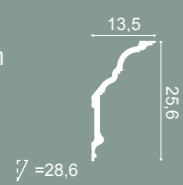

C304 | C304F
200 x 12,2 x 7,2 cm
Purotouch®
7,2
12,2
∇ = 13,9

C211 | C211F
200 x 11,6 x 11,2 cm
Purotouch®
11,2
11,6
∇ = 15,8

C422
200 x 16,4 x 19,4 cm
Purotouch®
19,4
16,4
∇ = 25,4

C303
200 x 14,4 x 6,5 cm
Purotouch®
6,5
14,4
∇ = 15,3

4 C219
200 x 17,6 x 13 cm
Purotouch®
13
17,6
∇ = 21,8

C308
200 x 24,8 x 6,3 cm
Purotouch®
6,3
24,8
∇ = 25

70

3. P8020 p.106 | 4. C219 p.71

C307
200 x 19,5 x 19,5 cm
Purotouch®
19,5
19,5
∇ = 26,5

1 C307 + C307A 2
C307A: 7,5 x 4 x 9,4 cm
Duropolymer®
19,5
9,4
4
9,6
∇ = 26,9

71

C321 | C321F
200 x 9,9 x 5 cm
Purotouch®

C339 | C339F
200 x 14,1 x 6,4 cm
Purotouch®

4 C332
200 x 23 x 11,4 cm
Purotouch®

C332
200 x 11,4 x 23 cm
Purotouch®

C340
200 x 25,6 x 13,5 cm
Purotouch®

C340
200 x 13,5 x 25,6 cm
Purotouch®