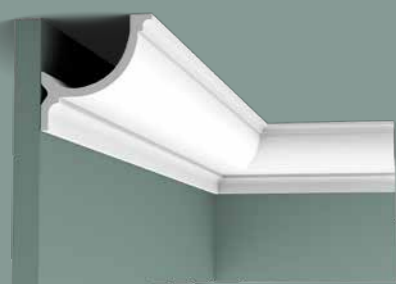

C902 | C902F
200 x 10,3 x 10,3 cm
Purotouch®
10,3
10,3
∇ = 14,2