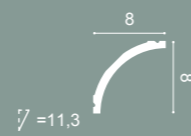

72

73

1. SX156 p.95 | 2. DX170-2300 p.150 | 3. C323 p.132 | 4. C332 p.72

C250 | C250F
200 x 1,6 x 1,6 cm
Purotouch®

C260
200 x 4,1 x 4,8 cm
Purotouch®

C240 | C240F
200 x 8 x 8 cm
Purotouch®

C991
200 x 11 x 14 cm
Purotouch®
Designed by Ulf Moritz

C991 + P9900

C991 + 2x P9900

C991
200 x 14 x 11 cm
Purotouch®
Designed by Ulf Moritz

C991 + P9900

C991 + 2x P9900

1. C990 + 2x P9900 p.75

C990 INFINITY
200 x 15,9 x 21,6 cm
Purotouch®
Designed by Xavier Donck