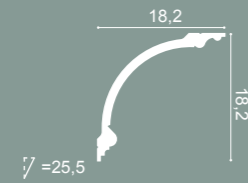

C322
200 x 5 x 4,2 cm
Purotouch[®]

C200
200 x 6,5 x 5,7 cm
Purotouch[®]

C220 | C220F
200 x 7,6 x 11,6 cm
Purotouch[®]

C213 | C213F
200 x 8 x 8 cm
Purotouch[®]

C217 | C217F
200 x 10,3 x 15,6 cm
Purotouch[®]

C217 | C217F
200 x 15,6 x 10,3 cm
Purotouch[®]

C216
200 x 11,6 x 13,3 cm
Purotouch[®]

C301
200 x 17 x 14,4 cm
Purotouch[®]

2 C338 BA'ROCK
200 x 18,2 x 18,2 cm
Purotouch[®]

C336 BA'ROCK
200 x 27,1 x 26,6 cm
Purotouch[®]

3 C338B BA'ROCK
200 x 18,2 x 18,2 cm
Dessin: 2 x 57 cm
Purotouch[®]

1 C338A BA'ROCK
200 x 18,2 x 18,2 cm
Dessin: 120 cm
Purotouch[®]

C333 | C333F
200 x 12,2 x 11,1 cm
Purotouch®
11,1
12,2
∇ = 16,2

C331 | C331F
200 x 6,4 x 13,5 cm
Purotouch®
13,5
6,4
∇ = 14,5

C334 | C334F
200 x 15 x 19,6 cm
Purotouch®
19,6
15
∇ = 24,1

C335
200 x 20,2 x 22,2 cm
Purotouch®
22,2
20,2
∇ = 29,3
Designed by
Xavier Donck

C335
200 x 22,2 x 20,2 cm
Purotouch®
20,2
22,2
∇ = 29,3
Designed by
Xavier Donck