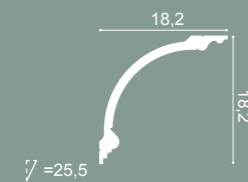

C322
200 x 5 x 4,2 cm
Purotouch[®]

C200
200 x 6,5 x 5,7 cm
Purotouch[®]

C220 | C220F
200 x 7,6 x 11,6 cm
Purotouch[®]

C213 | C213F
200 x 8 x 8 cm
Purotouch[®]

C217 | C217F
200 x 10,3 x 15,6 cm
Purotouch[®]

C217 | C217F
200 x 15,6 x 10,3 cm
Purotouch[®]

C216
200 x 11,6 x 13,3 cm
Purotouch[®]

C301
200 x 17 x 14,4 cm
Purotouch[®]

2 C338 BA'ROCK
200 x 18,2 x 18,2 cm
Purotouch[®]

C336 BA'ROCK
200 x 27,1 x 26,6 cm
Purotouch[®]

3 C338B BA'ROCK
200 x 18,2 x 18,2 cm
Dessin: 2 x 57 cm
Purotouch[®]

1 C338A BA'ROCK
200 x 18,2 x 18,2 cm
Dessin: 120 cm
Purotouch[®]

C333 | C333F
200 x 12,2 x 11,1 cm
Purotouch®
11,1
12,2
∇ = 16,2

C331 | C331F
200 x 6,4 x 13,5 cm
Purotouch®
13,5
6,4
∇ = 14,5

C334 | C334F
200 x 15 x 19,6 cm
Purotouch®
19,6
15
∇ = 24,1

C335
200 x 20,2 x 22,2 cm
Purotouch®
22,2
20,2
∇ = 29,3
Designed by
Xavier Donck

C335
200 x 22,2 x 20,2 cm
Purotouch®
20,2
22,2
∇ = 29,3
Designed by
Xavier Donck