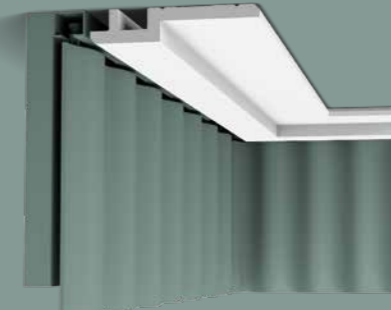

C602
200 x 5,3 x 5 cm
Purotouch®

C400
200 x 6 x 10 cm
Purotouch®

Curtain Profiles

GORDIJNPROFIELEN / PROFILS RIDEAU
GARDINENLEISTEN / CORNISAS PARA CORTINAS

C394 STEPS CURTAIN PROFILE
200 x 3,1 x 9,5 cm
Purotouch®
Designed by Orio Tonini
∠ = 9,6