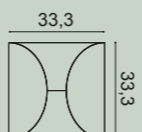

W120 + 4*W123
Purotouch®
Designed by
Orio Tonini

W121 + W123
Purotouch®
Designed by
Orio Tonini

5 W123 AUTOIRE D
33,3 x 33,3 x 3,5 cm
Purotouch®
Designed by
Orio Tonini

1. SX138 p.94 | 2. W121 p.126 | 3. P4020 p.106 | 4. W122 p.126 | 5. W123 p.126 | 6. W120 p.126 | 7. C324 p.132

W100 ROMBUS
25,8 x 15 x 2,9 cm
Purotouch[®]

W101 TRAPEZIUM
34,5 x 15 x 2,9 cm
Purotouch[®]

W105 ROMBUS
30 x 34,6 x 3 cm
Purotouch[®]

W102 CUBI
33,3 x 33,3 x 2,5 cm
Purotouch[®]

W103 CUBI
33,3 x 33,3 x 2,5 cm
Purotouch[®]

1 W106 ENVELOP
33,3 x 33,3 x 2,9 cm
Purotouch[®]
Designed by Orio Tonini

2 W107 CIRCLE
33,3 x 33,3 x 2,9 cm
Purotouch[®]
Designed by Orio Tonini

3 F30
59,5 x 59,5 x 4,3 cm
Purotouch[®]

The Perfect Finish
PG. 154 - 155