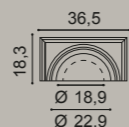

R22
77,5 x 53 x 3,6 cm
Purotouch[®]

R24
ø 79 x 6 - ø 8 cm
Purotouch[®]

R64 ⊕
ø 95,2 x 4,8 - ø 7 cm
Purotouch[®]

R10 ⊕
ø 15 x 4,2 - ø 2 cm
Purotouch[®]

R11
ø 19 x 3,6 - ø 3 cm
Purotouch[®]

R12
ø 19,5 x 1,8 - ø 1 cm
Purotouch[®]

R07
ø 26 x 3 - ø 5 cm
Purotouch[®]

1 R08
ø 38 x 4,2 - ø 5 cm
Purotouch[®]

R09 ⊕
ø 48,5 x 3,7 - ø 6 cm
Purotouch[®]

R66
ø 54,5 / 43 x 2,4 cm
Purotouch[®]

R76
ø 62 x 4,1 - ø 10,5 cm
Purotouch[®]

R77
ø 62 x 4,2 - ø 10,5 cm
Purotouch[®]

HALF COLUMNS / HALVE ZUILEN
DEMI-COLONNES / HALBSÄULEN
MEDIAS COLUMNAS

PILASTERS / PILASTRES / PILASTER / PILASTRAS

K1112
(H 30cm)
Duropolymer[®]

K1122
(H 30cm)
Duropolymer[®]

K1111
(H 30cm)
Duropolymer[®]

K1121
(H 30cm)
Duropolymer[®]

K1002
(H 199,5cm)
Purotouch[®]

Ø 22

K1102
(H 202cm)
Purotouch[®]

Ø 22

K1001
(H 199,5cm)
Purotouch[®]

K1101
(H 202cm)
Purotouch[®]

K1152 (H 12,5 cm)
Duropolymer[®]