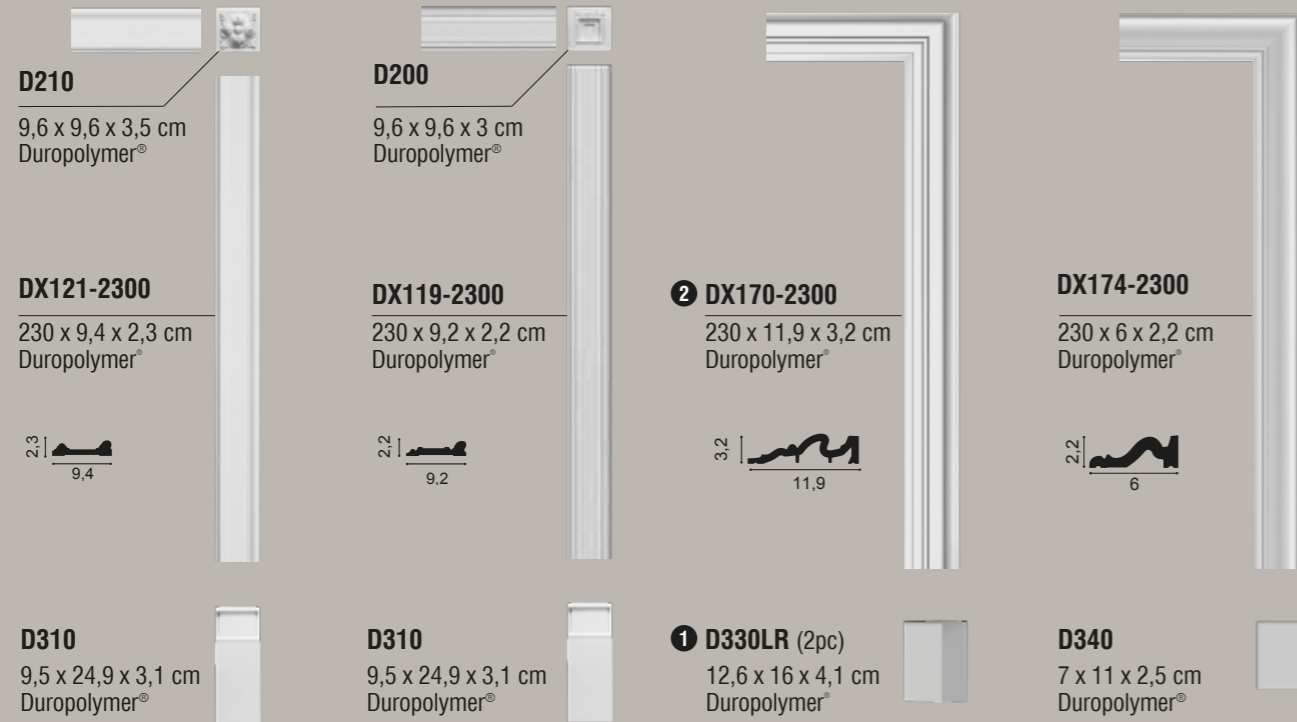

R40 ⊕
ø 74,5 x 3,1 - ø 10 cm
Purotouch[®]

⊕ ROOM FOR CABLES
Holte voor kabels
Place pour les câbles
Hohlraum für Kabel
Espacio para cables

1. R08 p.148

DOOR FRAMES / DEUROMLIJSTINGEN / ENCADREMENTS DE PORTES
TÜRUMRANDUNGEN / MARCOS PARA PUERTAS