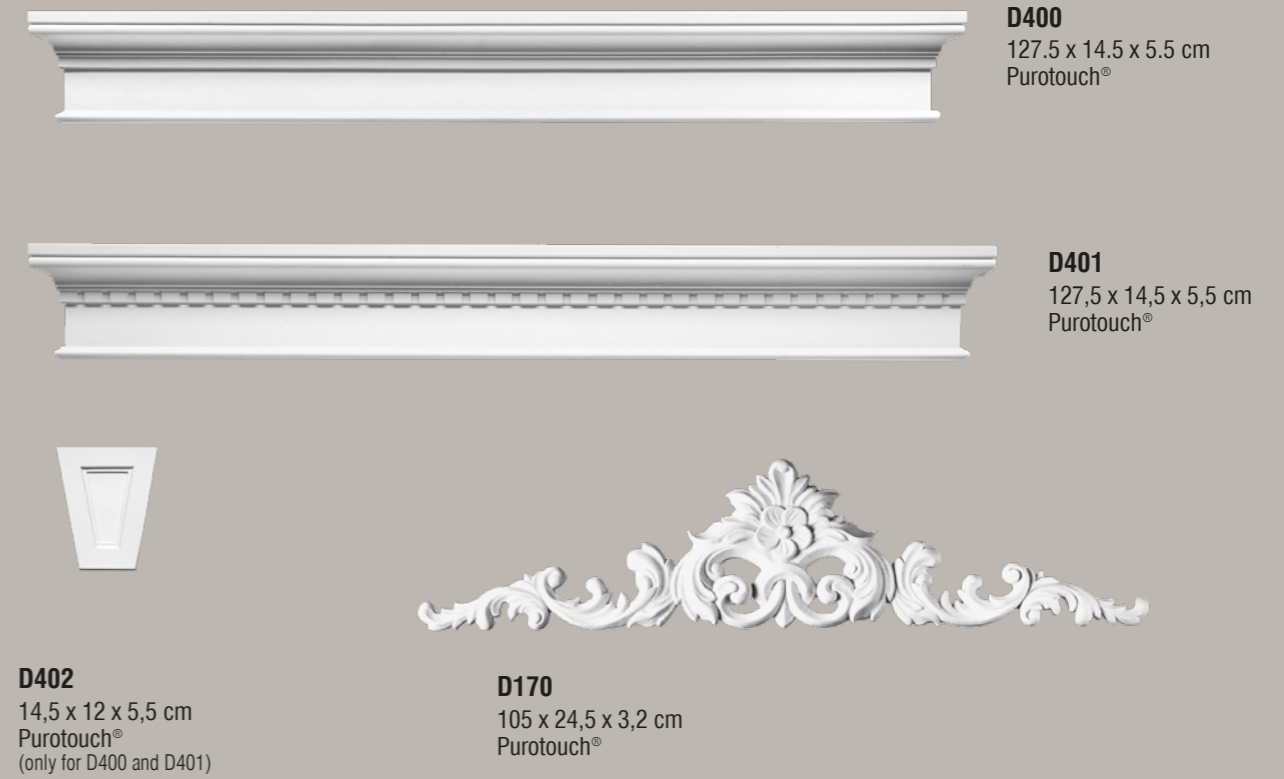

PEDIMENTS / FRONTONS / PEDIMENTE / FRONTALES

1. D330LR p.150 | 2. DX170-2300 p.150