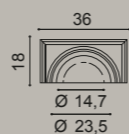

R22
77,5 x 53 x 3,6 cm
Purotouch[®]

R24
ø 79 x 6 - ø 8 cm
Purotouch[®]

R64 ⊕
ø 95,2 x 4,8 - ø 7 cm
Purotouch[®]

R10 ⊕
ø 15 x 4,2 - ø 2 cm
Purotouch[®]

R11
ø 19 x 3,6 - ø 3 cm
Purotouch[®]

R12
ø 19,5 x 1,8 - ø 1 cm
Purotouch[®]

R07
ø 26 x 3 - ø 5 cm
Purotouch[®]

1 R08
ø 38 x 4,2 - ø 5 cm
Purotouch[®]

R09 ⊕
ø 48,5 x 3,7 - ø 6 cm
Purotouch[®]

R66
ø 54,5 / 43 x 2,4 cm
Purotouch[®]

R76
ø 62 x 4,1 - ø 10,5 cm
Purotouch[®]

R77
ø 62 x 4,2 - ø 10,5 cm
Purotouch[®]

HALF COLUMNS / HALVE ZUILEN
DEMI-COLONNES / HALBSÄULEN
MEDIAS COLUMNAS

PILASTERS / PILASTRES / PILASTER / PILASTRAS

K1112
(H 30cm)
Duropolymer[®]

K1122
(H 30cm)
Duropolymer[®]

K1111
(H 30cm)
Duropolymer[®]

K1121
(H 30cm)
Duropolymer[®]

K1002
(H 199,5cm)
Purotouch[®]

Ø 22

K1102
(H 202cm)
Purotouch[®]

Ø 22

K1001
(H 199,5cm)
Purotouch[®]

K1101
(H 202cm)
Purotouch[®]

K1152 (H 12,5 cm)
Duropolymer[®]