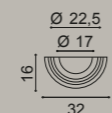

R07
ø 26 x 3 - ø 5 cm
Purotouch[®]

1 R08
ø 38 x 4,2 - ø 5 cm
Purotouch[®]

R09 ⊕
ø 48,5 x 3,7 - ø 6 cm
Purotouch[®]

R66
ø 54,5 / 43 x 2,4 cm
Purotouch[®]

R76
ø 62 x 4,1 - ø 10,5 cm
Purotouch[®]

R77
ø 62 x 4,2 - ø 10,5 cm
Purotouch[®]

K1121
(H 30cm)
Duropolymer[®]

K1002
(H 199,5cm)
Purotouch[®]

Ø 22

K1102
(H 202cm)
Purotouch[®]

Ø 22

K1001
(H 199,5cm)
Purotouch[®]

K1101
(H 202cm)
Purotouch[®]

K1152 (H 12,5 cm)
Duropolymer[®]

K1151 (H 12,5 cm)
Duropolymer[®]

K1132 (H 57,5 cm)
Purotouch[®]

K1131 (H 57,5 cm)
Purotouch[®]

K251 (H 35 cm)
Purotouch[®]

K201 (H 14,9 cm)
Purotouch[®]

K250 (H 200 cm)
Purotouch[®]

K200 (H 200 cm)
Purotouch[®]