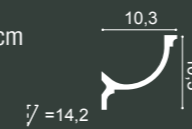

**C323**  
200 x 5,5 x 4,2 cm  
Purotouch®

**6 C324 AUTOIRE**  
200 x 8,3 x 3,4 cm  
Purotouch®  
Designed by  
Orio Tonini

**C357 STRAIGHT**  
200 x 7,1 x 11 cm  
Purotouch®  
Designed by  
Jacques Vergracht

**C358 RAIL**  
200 x 7,3 x 14 cm  
Purotouch®  
Designed by  
Jacques Vergracht

**C351 BOAT**  
200 x 7,4 x 17,3 cm  
Purotouch®  
Designed by  
Jacques Vergracht

**C352 FLAT**  
200 x 7,6 x 17,1 cm  
Purotouch®  
Designed by  
Jacques Vergracht

**C902 | C902F**  
200 x 10,3 x 10,3 cm  
Purotouch®

**C901 | C901F**  
200 x 14,8 x 12,4 cm  
Purotouch®

**C900**  
200 x 17,1 x 14,6 cm  
Purotouch®