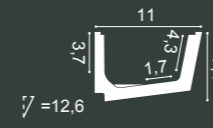

**C323**  
200 x 5,5 x 4,2 cm  
Purotouch®

**6 C324 AUTOIRE**  
200 x 8,3 x 3,4 cm  
Purotouch®  
Designed by  
Orio Tonini

**C357 STRAIGHT**  
200 x 7,1 x 11 cm  
Purotouch®  
Designed by  
Jacques Vergracht