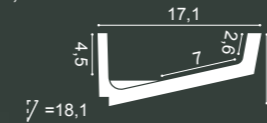

**C323**  
200 x 5,5 x 4,2 cm  
Purotouch®

**6 C324 AUTOIRE**  
200 x 8,3 x 3,4 cm  
Purotouch®  
Designed by  
Orio Tonini

**C357 STRAIGHT**  
200 x 7,1 x 11 cm  
Purotouch®  
Designed by  
Jacques Vergracht

**C358 RAIL**  
200 x 7,3 x 14 cm  
Purotouch®  
Designed by  
Jacques Vergracht

**C351 BOAT**  
200 x 7,4 x 17,3 cm  
Purotouch®  
Designed by  
Jacques Vergracht

**C352 FLAT**  
200 x 7,6 x 17,1 cm  
Purotouch®  
Designed by  
Jacques Vergracht

**C902 | C902F**  
200 x 10,3 x 10,3 cm  
Purotouch®

**C901 | C901F**  
200 x 14,8 x 12,4 cm  
Purotouch®

**C900**  
200 x 17,1 x 14,6 cm  
Purotouch®