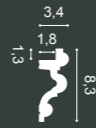

**C323**  
200 x 5,5 x 4,2 cm  
Purotouch®

**6 C324 AUTOIRE**  
200 x 8,3 x 3,4 cm  
Purotouch®  
Designed by  
Orio Tonini

**C357 STRAIGHT**  
200 x 7,1 x 11 cm  
Purotouch®  
Designed by  
Jacques Vergracht