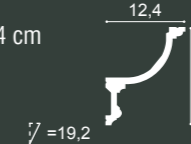

**C323**  
200 x 5,5 x 4,2 cm  
Purotouch®

**6 C324 AUTOIRE**  
200 x 8,3 x 3,4 cm  
Purotouch®  
Designed by  
Orio Tonini

**C357 STRAIGHT**  
200 x 7,1 x 11 cm  
Purotouch®  
Designed by  
Jacques Vergracht

**C358 RAIL**  
200 x 7,3 x 14 cm  
Purotouch®  
Designed by  
Jacques Vergracht

**C351 BOAT**  
200 x 7,4 x 17,3 cm  
Purotouch®  
Designed by  
Jacques Vergracht

**C352 FLAT**  
200 x 7,6 x 17,1 cm  
Purotouch®  
Designed by  
Jacques Vergracht

**C902 | C902F**  
200 x 10,3 x 10,3 cm  
Purotouch®

**C901 | C901F**  
200 x 14,8 x 12,4 cm  
Purotouch®

**C900**  
200 x 17,1 x 14,6 cm  
Purotouch®