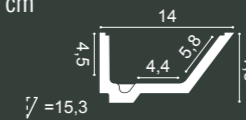

**C323**  
200 x 5,5 x 4,2 cm  
Purotouch®

**6 C324 AUTOIRE**  
200 x 8,3 x 3,4 cm  
Purotouch®  
Designed by  
Orio Tonini

**C357 STRAIGHT**  
200 x 7,1 x 11 cm  
Purotouch®  
Designed by  
Jacques Vergracht

**C358 RAIL**  
200 x 7,3 x 14 cm  
Purotouch®  
Designed by  
Jacques Vergracht

**C351 BOAT**  
200 x 7,4 x 17,3 cm  
Purotouch®  
Designed by  
Jacques Vergracht

**C352 FLAT**  
200 x 7,6 x 17,1 cm  
Purotouch®  
Designed by  
Jacques Vergracht

**C902 | C902F**  
200 x 10,3 x 10,3 cm  
Purotouch®

**C901 | C901F**  
200 x 14,8 x 12,4 cm  
Purotouch®

**C900**  
200 x 17,1 x 14,6 cm  
Purotouch®