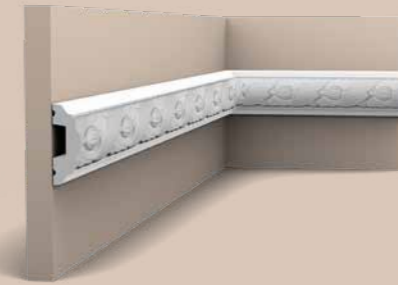

Panel Mouldings

WANDLIJSTEN / CIMAISES
WAND - UND FRIESLEISTEN / MOLDURAS

en —

Make your walls come to life by "wallscaping" them with panel mouldings. Integrating indirect lighting, visually changing ceiling height, adding character and bringing symmetry, our panel mouldings are the ideal addition to your home.

de —

Erwecken Sie Ihre Wände zum Leben, indem Sie sie mit Wandleisten „tapezieren“. Mit unseren Wand- und Friesleisten können Sie eine indirekte Beleuchtung hinzufügen, die Deckenhöhe optisch erhöhen und einer Wand mehr Symmetrie verleihen. Sie passen wunderbar in Ihr Zuhause.

es —

Llene de vida sus paredes y realice preciosos montajes con nuestras molduras. Integre iluminación indirecta y cambiará visualmente la altura del techo, añadirá carácter y aportará simetría, nuestras molduras se convierten en el complemento ideal para su hogar.

2 P8030 | P8030F
200 x 4,1 x 1,7 cm
Purotouch[®]

P8020 | P8020F
200 x 6 x 2,6 cm
Purotouch[®]

P8050 | P8050F
200 x 12 x 3 cm
Purotouch[®]

P1020
200 x 4,9 x 2,4 cm
Purotouch[®]

P3020 | P3020F
200 x 6,1 x 3,2 cm
Purotouch[®]