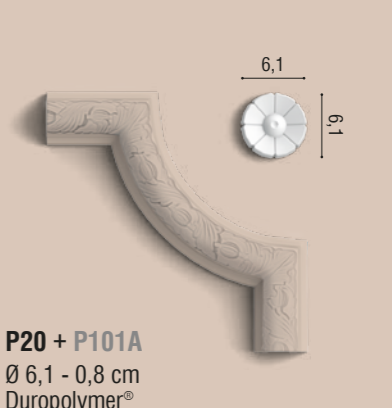

P101A + P1020
24,5 x 24,5 x 2,4 cm
Purotouch[®]

P801C + P8020
19,8 x 11 x 2,6 cm
Purotouch[®]

P4020A + P4020
16,4 x 9,1 x 2,9 cm
Purotouch[®]

3 P3020A + P3020
42,5 x 42,5 x 4 cm
Purotouch[®]

P20 + P101A
Ø 6,1 - 0,8 cm
Duropolymer[®]

PX103A + PX103
19 x 3,5 x 1,5 cm
Duropolymer[®]

P8030D + P8030
13,2 x 13,2 x 1,7 cm
Duropolymer[®]

P8030C + P8030
19 x 8,6 x 1,7 cm
Duropolymer[®]

PX120A + PX120
19 x 8,8 x 2 cm
Duropolymer[®]