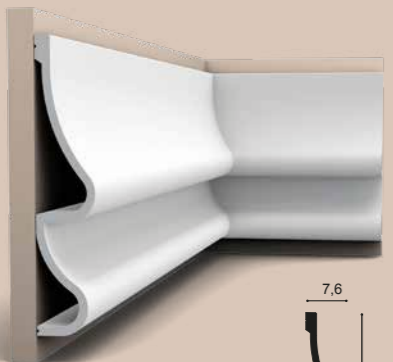

P9020
200 x 9,6 x 2,1 cm
Purotouch[®]

P6020
200 x 6,4 x 2,8 cm
Purotouch[®]

P7030
200 x 8,5 x 1,7 cm
Purotouch[®]

P7020
200 x 11,1 x 1,9 cm
Purotouch[®]

107

P9050 | P9050F
200 x 2,5 x 1,3 cm
Purotouch®

P5021 | P5021F
200 x 3,1 x 0,9 cm
Purotouch®

P5020
200 x 9,1 x 1,3 cm
Purotouch®

P7070 | P7070F
200 x 7,4 x 2,2 cm
Purotouch®

P9900 | P9900F
200 x 8 x 1 cm
Purotouch®

P8060
200 x 5 x 3,5 cm
Purotouch®

P9901
200 x 7 x 1,4 cm
Purotouch®

P3070 RADIUS
200 x 12,5 x 3,2 cm
Purotouch®
Designed by
Ulf Moritz

P3071 GOLF
200 x 37,2 x 7,6 cm
Purotouch®
Designed by
Ulf Moritz

1. P3071 p.108

2 DX174-2300 | DX174F
230 x 6 x 2,2 cm (DX174-2300)
Duropolymer[®]
200 x 6 x 2,2 cm (DX174F)

DX170-2300
230 x 11,9 x 3,2 cm
Duropolymer[®]