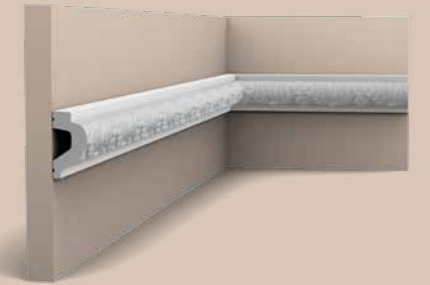

Panel Mouldings

WANDLIJSTEN / CIMAISES
WAND - UND FRIESLEISTEN / MOLDURAS

en —

Make your walls come to life by "wallscaping" them with panel mouldings. Integrating indirect lighting, visually changing ceiling height, adding character and bringing symmetry, our panel mouldings are the ideal addition to your home.

de —

Erwecken Sie Ihre Wände zum Leben, indem Sie sie mit Wandleisten „tapezieren“. Mit unseren Wand- und Friesleisten können Sie eine indirekte Beleuchtung hinzufügen, die Deckenhöhe optisch erhöhen und einer Wand mehr Symmetrie verleihen. Sie passen wunderbar in Ihr Zuhause.

2 P8030 | P8030F
200 x 4,1 x 1,7 cm
Purotouch[®]

P8020 | P8020F
200 x 6 x 2,6 cm
Purotouch[®]

P8050 | P8050F
200 x 12 x 3 cm
Purotouch[®]

P1020
200 x 4,9 x 2,4 cm
Purotouch[®]

P3020 | P3020F
200 x 6,1 x 3,2 cm
Purotouch[®]