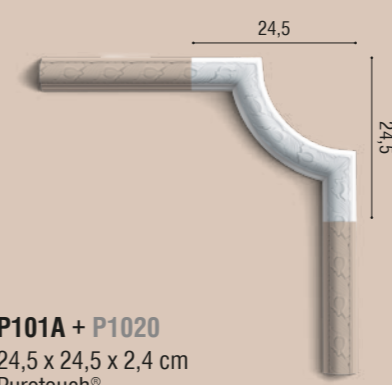

CX197 U-STEPS
200 x 9,3 x 5 cm
Duropolymer®
Designed by
Orio Tonini

CX134
200 x 3 x 3 cm
Duropolymer®

1. PX120 p.111 | 2. SX156 p.95 | 3. P3020A p.115 | 4. P3020 p.107

P5020B + P5020
9 x 9 x 1,3 cm
Purotouch[®]

P101A + P1020
24,5 x 24,5 x 2,4 cm
Purotouch[®]

P801C + P8020
19,8 x 11 x 2,6 cm
Purotouch[®]

P4020A + P4020
16,4 x 9,1 x 2,9 cm
Purotouch[®]

3 P3020A + P3020
42,5 x 42,5 x 4 cm
Purotouch[®]

P20 + P101A
Ø 6,1 - 0,8 cm
Duropolymer[®]