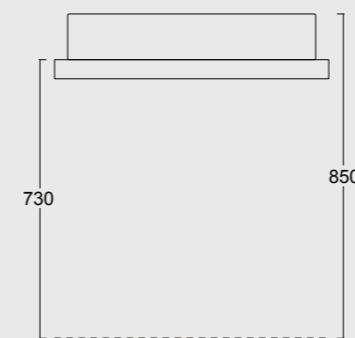

Cod. 31100101

Lavabo Hide 85x37
Hide washbasin 85x37

Colore nero matt
Black matt color

Cod. 31140101

Lavabo Hide Circle
Hide washbasin Circle

Colore verde alpi matt
Alpi green matt color

Cod. 31120101
Lavabo Hide Stadium
Hide washbasin Stadium