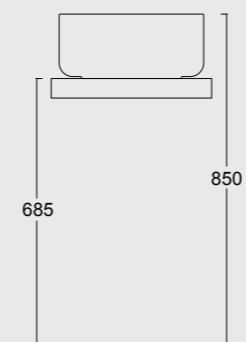

Cod. 32170101

Lavabo Unica 37x37
Unica washbasin 37x37