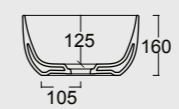

Cod. 32130101
Lavabo Unica 45x31
Unica washbasin 45x31