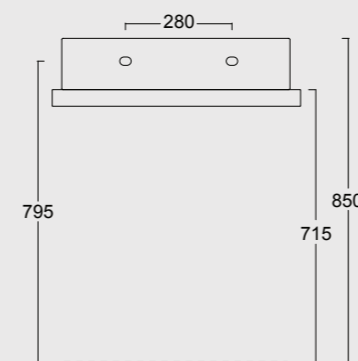

Lavabo Hide 60x45 sospeso
Hide washbasin 60x45 wall hung

Cod. PA60H