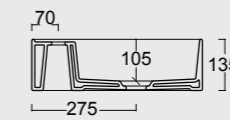

Lavabo Hide 60x45 sospeso
Hide washbasin 60x45 wall hung

Cod. PA60H