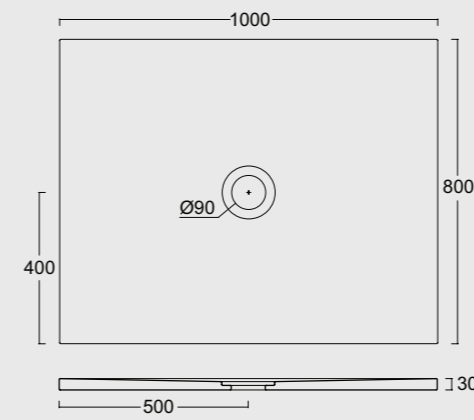

Cod. PD801003
Piatto doccia Form 80x100xh3
Form shower tray 80x100xh3