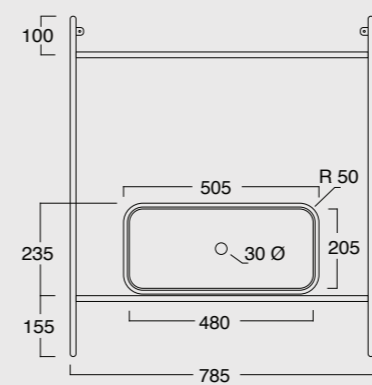

NUR

Cod. MSTNN0801

Struttura Nur
Nur structure

Cod. MSTNN0801

Struttura Nur con cassetto in legno
Nur framework with wooden drawer

Frontale personalizzabile con tutti i nostri colori.
Customizable front with our colours.