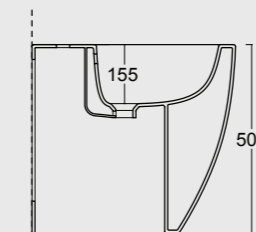

Cod. 22280101

Bidet Form H50
Form bidet H50