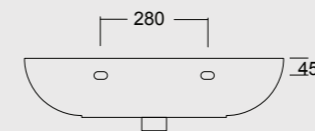

* Foro su piano ø140
Hole on shelf ø140

Cod. 22440101

Lavabo Form 60x35 h 15
Form washbasin 60x35 h 15

Colore bianco matt
White matt color

NEW Cod. 22490101

Lavabo Form 68x45 h15,5
Form washbasin 68x45 h15,5