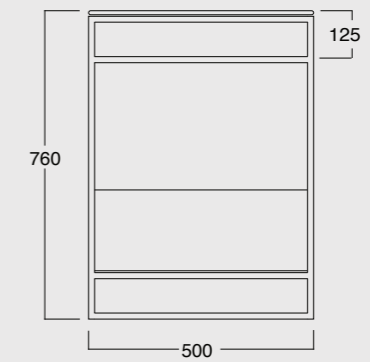

Struttura Uni cassetto finitura quercia
Uni framework oak wooden finish

Cod. MSTB10201

Struttura Uni cassetto laccato nero opaco
Uni framework black matt laquered drawer

Cod. MSTB10301

Struttura Uni cassetto laccato bianco opaco
Uni framework white matt laquered drawer