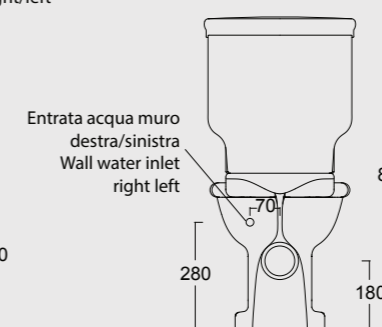

Cod. 28290101

Monoblocco Boheme scarico a parete
Boheme monoblock WC with p outlet

Predisposizione entrata acqua alta destra/sinistra
High water entry predisposition right/left

Entrata acqua muro
destra/sinistra
Wall water inlet
right left