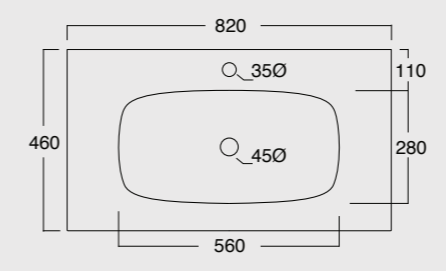

Cod. 33195101

Lavabo Nur 82x46
Nur washbasin 82x46