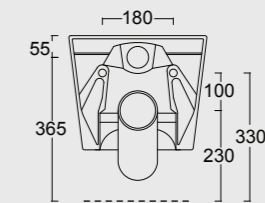

MCUT3	MCUT	MCUT3 + MCUT2
da 60 mm a 70 mm	100 mm	da 130 mm a 300 mm

Cod. 22270101

Vaso Form H50
Form WC H50

Cod. 22280101

Bidet Form H50
Form bidet H50

Cod. 22300101

Vaso sospeso Form
Form WC wall hung

Cod. 22310101