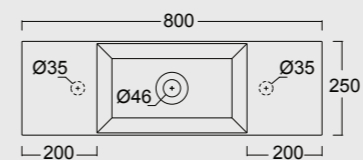

Cod. 34140101

Lavabo Spy 60x30
Spy washbasin 60x30

Colore cenere matt
Ash matt color

Cod. 34150101

Lavabo Spy 75x27
Spy washbasin 75x27

Colore bianco matt
White matt color

Cod. 34160101

Lavabo Spy 80x25
Spy washbasin 80x25