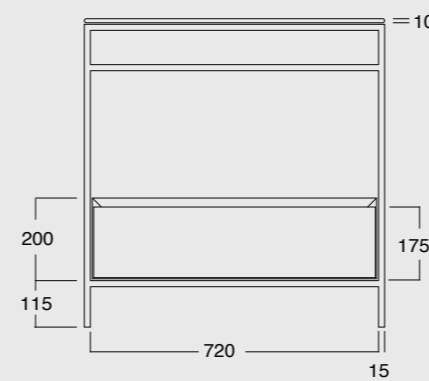

Cod. MSTB75201

Struttura Uni cassetto laccato nero opaco
Uni framework black matt laquered drawer