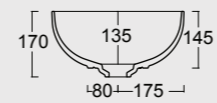

* Foro su piano ø140
Hole on shelf ø140

Cod. 22440101

Lavabo Form 60x35 h 15
Form washbasin 60x35 h 15

Colore bianco matt
White matt color

NEW Cod. 22490101

Lavabo Form 68x45 h15,5
Form washbasin 68x45 h15,5