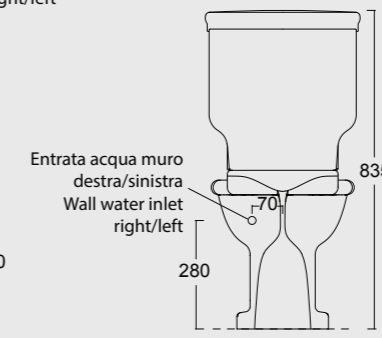

Bidet sospeso Boheme monoforo
Bidet Boheme single tap hole

Cod. 28280101

Monoblocco Boheme scarico a terra
Boheme monoblock WC with s outlet

Predisposizione entrata acqua alta destra/sinistra
High water entry predisposition right/left