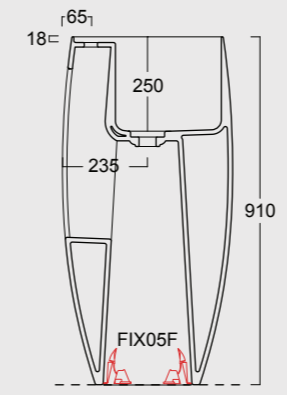

Cod. 33150101

Lavabo Nur Freestanding Plan
Nur washbasin Freestanding Plan