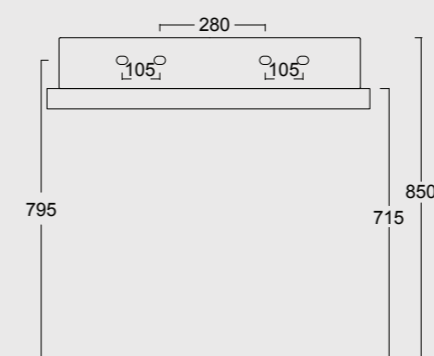

Lavabo Hide 80x45 sospeso
Hide washbasin 80x45 wall hung

Cod. PA80H