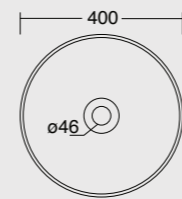

Lavabo Equilibrium h 15
Washbasin Equilibrium h 15

Colore nero matt
Black matt color

Cod. 35200101

Lavabo Equilibrium h20
Washbasin Equilibrium h20

Colore nero matt
Black matt color

Cod. 35300101
Lavabo Equilibrium h 17,5
Washbasin Equilibrium h 17,5