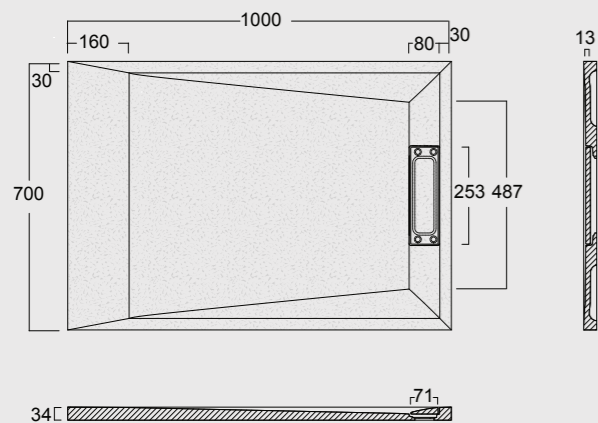

Cod. MPD7001000SSY01
Piatto doccia Summer Solytex® 70x100
comprensiva di cover Solygel® e piletta
di scarico rettangolare
Summer Shower tray Solytex® 70x100
including Solygel® cover and rectangular drain

Cod. MPD7001000SAX01
Piatto doccia Summer Solytex® 70x100
comprensiva di cover acciaio inox
e piletta di scarico rettangolare
Summer Shower tray Solytex® 70x100
including stainless steel cover
and rectangular drain