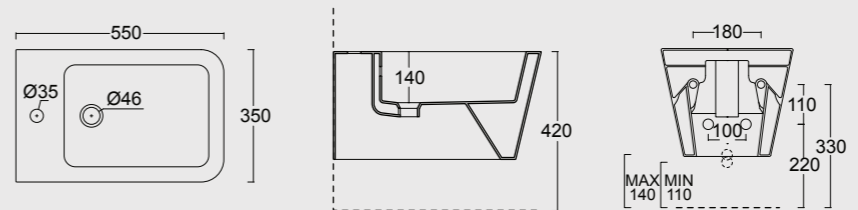

Cod. 31200101

Bidet Hide Square
Hide bidet Square

Cod. 31210101

Vaso sospeso Hide Square
Hide Square wall hung WC

Cod. 31220101

Bidet sospeso Hide Square
Hide Square wall hung bidet

Cod. 31150101

Vaso Hide Round
Hide WC Round