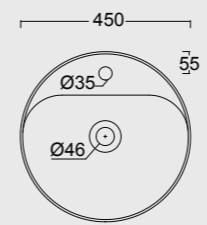

Cod. 22480101

Lavabo Form ø45
Form washbasin ø45