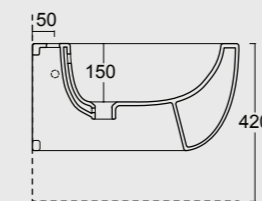

Cod. 32240101

Vaso Sospeso Unica 55
Unica wall hung WC 55

Cod. 32250101

Bidet Sospeso Unica 55
Unica wall hung bidet 55

SPY

Funzionalità e praticità. Lavabi particolarmente adatti a progetti per spazi limitati e a sale da bagno che nonostante le dimensioni non vogliono sacrificare il design.