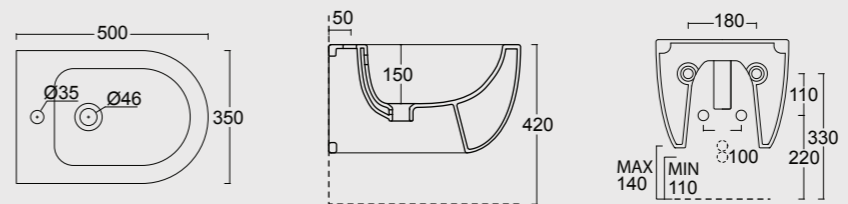

Cod. 32230101

Bidet Sospeso Unica 50
Unica wall hung bidet 50