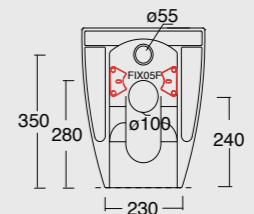

Cod. 22240101
Vaso Form
Form WC

* MCUT7
da 160
a 220

Cod. 22250101
Bidet Form
Form bidet

Cod. 22240101TR
Vaso Form traslato
Form WC traslato

* MCUT5

mm 365
o mm 335

**

MCUT2	MCUT4	MCUT8
da 60 mm a 170 mm	210 mm	180 mm