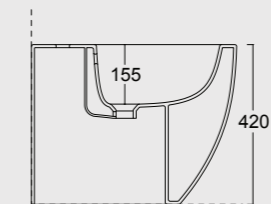

* MCUT7
da 160
a 220

Cod. 22250101
Bidet Form
Form bidet