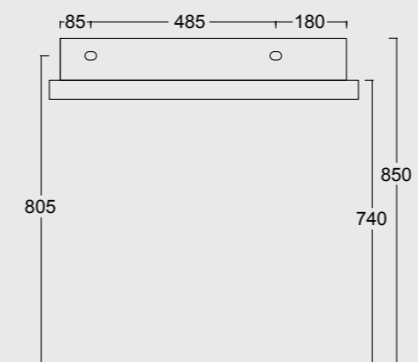

Cod. 34150101

Lavabo Spy 75x27
Spy washbasin 75x27