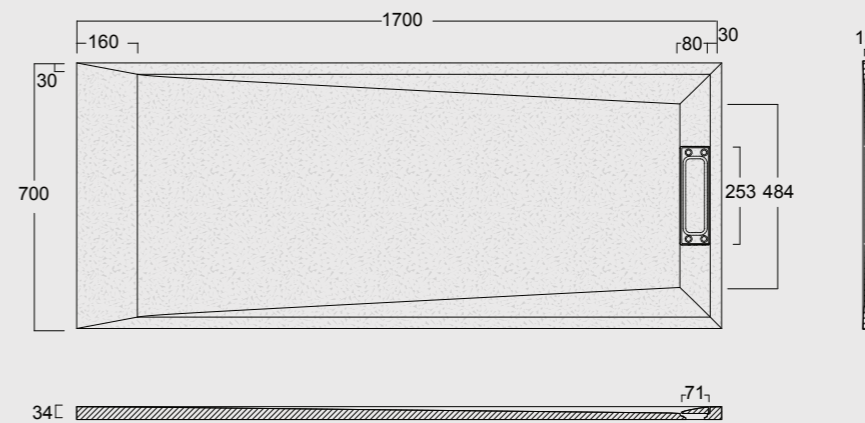

Cod. MPD7001700SSY01
Piatto doccia Summer Solytex® 70x170
comprensiva di cover Solygel® e piletta
di scarico rettangolare
Summer Shower tray Solytex® 70x170
including Solygel® cover and
rectangular drain

Cod. MPD7001700SAX01
Piatto doccia Summer Solytex® 70x170
comprensiva di cover acciaio inox
e piletta di scarico rettangolare
Summer Shower tray
Solytex® 70x170 including s
tainless steel cover and
rectangular drain