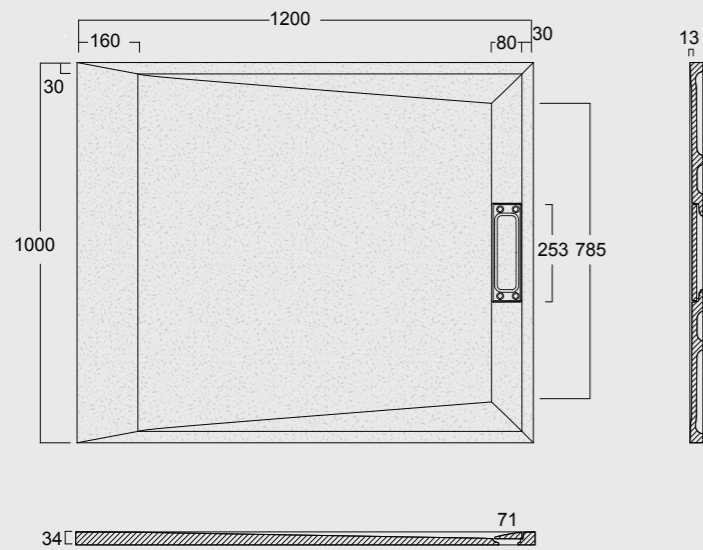

Cod. MPD10001200SSY01
Piatto doccia Summer Solytex® 100x120
comprensiva di cover Solygel® e piletta
di scarico rettangolare
Summer Shower tray Solytex® 100x120
including Solygel® cover and rectangular drain

Cod. MPD10001200SAX01
Piatto doccia Summer Solytex® 100x120
comprensiva di cover acciaio inox
e piletta di scarico rettangolare
Summer Shower tray Solytex® 100x120
including stainless steel cover
and rectangular drain