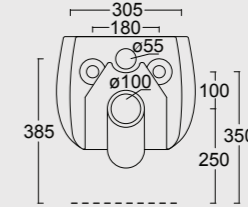

Cod. 33120101

Vaso sospeso Nur
Nur WC wall hung