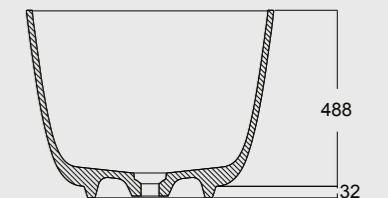

Cod. VAGELU

Vasca Gentle in Solygel® 175x75 LUCIDA
con troppo pieno, comprensiva di piletta di
scarico 1" ½ in ottone
Solygel® Gentle bathtube 175x75 GLOSSY
with overflow, including 1" ½ brass drain