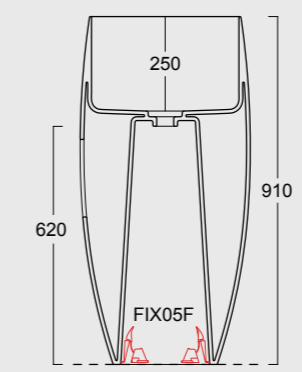

Cod. 33230101
Lavabo Nur
Freestanding Open
Nur Open
washbasin Freestanding