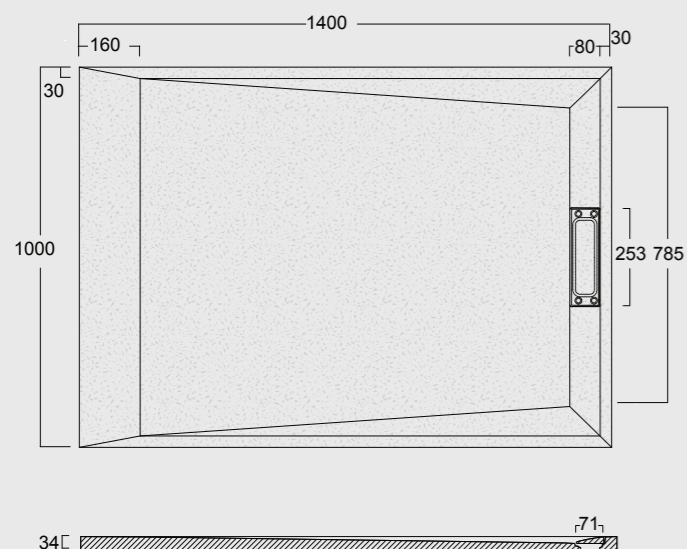

Cod. MPD10001400SSY01
Piatto doccia Summer Solytex® 100x140
comprensiva di cover Solygel® e piletta
di scarico rettangolare
Summer Shower tray Solytex® 100x140
including Solygel® cover and rectangular drain

Cod. MPD10001400SAX01
Piatto doccia Summer Solytex® 100x140
comprensiva di cover acciaio inox
e piletta di scarico rettangolare
Summer Shower tray Solytex® 100x140
including stainless steel cover
and rectangular drain