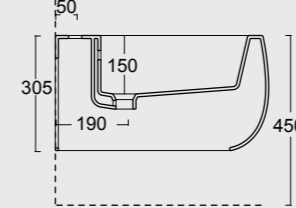

Cod. 33130101

Bidet sospeso Nur
Nur bidet wall hung