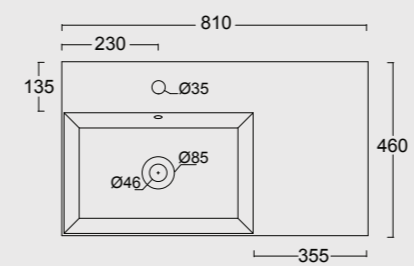

Cod. 34340101

Lavabo Spy 81x46 Plan a dx
Spy washbasin 81x46 Plan dx

Cod. PA80H
Portasalviette
Towel holder