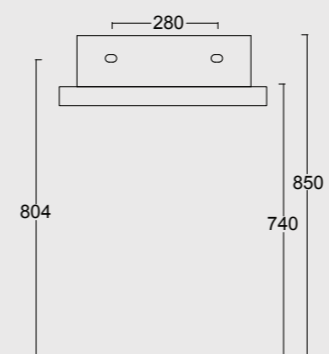

Lavabo Spy 80x25
Spy washbasin 80x25

Colore nero matt
Black matt color

Cod. 34230101
Lavabo Spy Round ø40
Spy washbasin Round ø40

Colore sabbia matt
Sand matt color

Cod. 34310101
Lavabo Spy 46x46
Spy washbasin 46x46