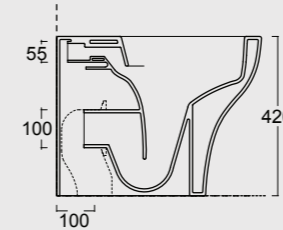

Cod. 32210101

Bidet Unica
Unica bidet