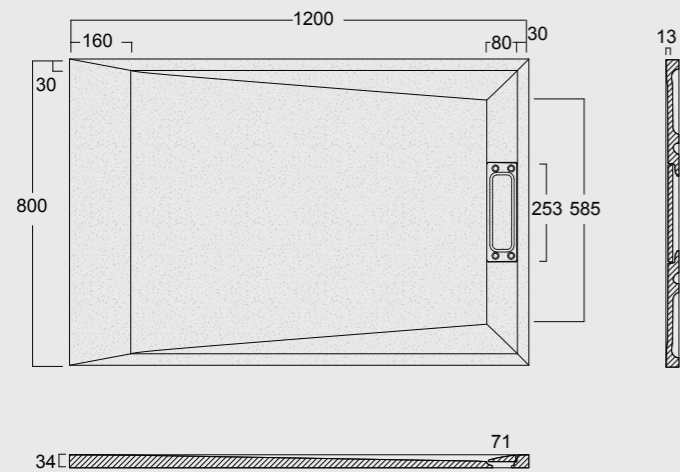

Cod. MPD8001200SSY01
Piatto doccia Summer Solytex® 80x120
comprensiva di cover Solygel® e piletta
di scarico rettangolare
Summer Shower tray Solytex® 80x120
including Solygel® cover and rectangular drain

Cod. MPD8001200SAX01
Piatto doccia Summer Solytex® 80x120
comprensiva di cover acciaio inox
e piletta di scarico rettangolare
Summer Shower tray Solytex® 80x120
including stainless steel cover
and rectangular drain