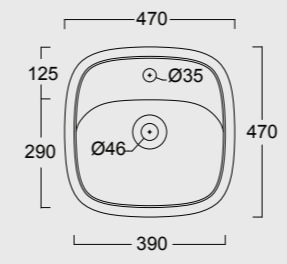

Cod. 33150101

Lavabo Nur Freestanding Plan
Nur washbasin Freestanding Plan