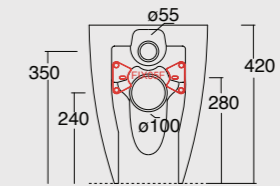

Colore bianco matt
White matt color

Cod. 45570101S

Lavabo Futura 75 sospeso
Futura washbasin 75 wall hung

MCUT5
mm 365
o mm 335

MCUT2	MCUT4	MCUT8
da 60 mm	210 mm	180 mm
a 170 mm		

MCUT3	MCUT	MCUT3 + MCUT2
da 60 mm	100 mm	da 130 mm
a 70 mm		a 300 mm