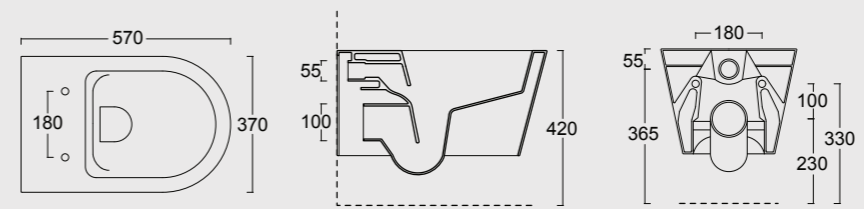

Cod. 31170101

Vaso sospeso Hide Round
Hide Round wall hung WC