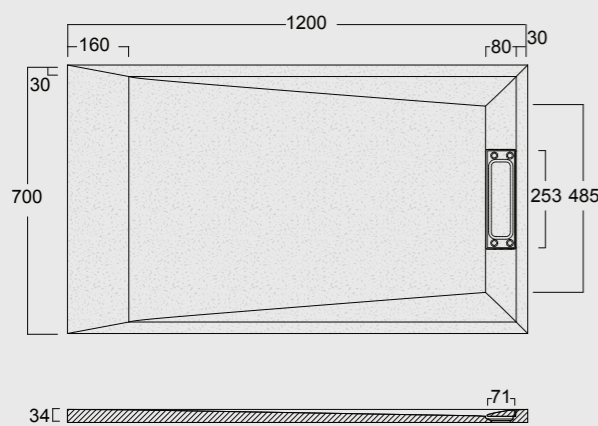

Cod. MPD7001200SSY01
Piatto doccia Summer Solytex® 70x120
comprensiva di cover Solygel® e piletta
di scarico rettangolare
Summer Shower tray Solytex® 70x120
including Solygel® cover and rectangular drain

Cod. MPD7001200SAX01
Piatto doccia Summer Solytex® 70x120
comprensiva di cover acciaio inox
e piletta di scarico rettangolare
Summer Shower tray Solytex® 70x120
including stainless steel cover
and rectangular drain