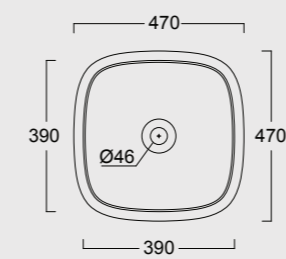

Cod. 33230101
Lavabo Nur
Freestanding Open
Nur Open
washbasin Freestanding

Cod. 33100101

Vaso Nur
WC Nur

*

MCUT5
mm 365 o mm 335

**

MCUT2	MCUT4	MCUT8
da 60 mm a 170 mm	210 mm	180 mm

MCUT3	MCUT	MCUT3 + MCUT2
da 60 mm a 70 mm	100 mm	da 130 mm a 300 mm