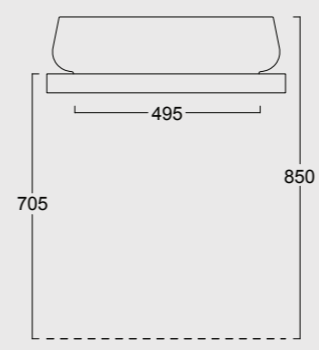

Cod. 33210101

Lavabo Nur 60x45 Plan
Nur washbasin 60x45 Plan

Colore verde alpi matt
Alpi green matt color

Cod. 33200101

Lavabo Nur 60x40 Plan
Nur washbasin 60x40 Plan

Colore nero matt
Black matt color

Cod. 33190101