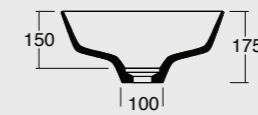

Lavabo Equilibrium h 15
Washbasin Equilibrium h 15

Colore nero matt
Black matt color

Cod. 35200101

Lavabo Equilibrium h20
Washbasin Equilibrium h20

Colore nero matt
Black matt color

Cod. 35300101
Lavabo Equilibrium h 17,5
Washbasin Equilibrium h 17,5