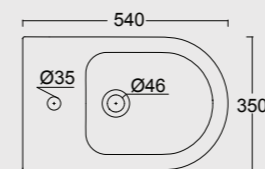

* MCUT7
da 160
a 220

Cod. 22250101
Bidet Form
Form bidet