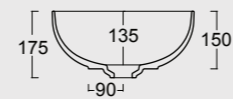

* Foro su piano ø140
Hole on shelf ø140