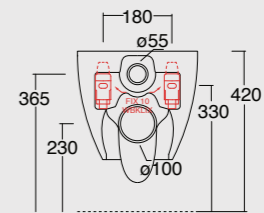

Cod. 45000101

Vaso sospeso Futura
Futura WC wall hung

aliflush+

Cod. 45010101

Bidet sospeso Futura
Futura bidet wall hung