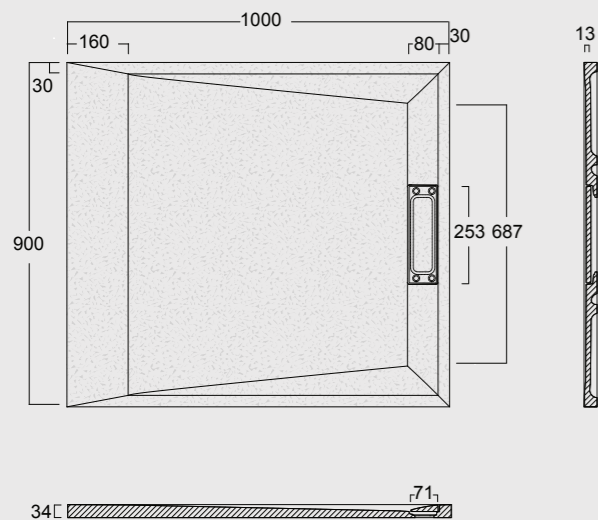

Cod. MPD9001000SSY01
Piatto doccia Summer Solytel® 90x100
comprensiva di cover Solygel® e piletta
di scarico rettangolare
Summer Shower tray Solytel® 90x100
including Solygel® cover and rectangular drain

Cod. MPD9001000SAX01
Piatto doccia Summer Solytel® 90x100
comprensiva di cover acciaio inox
e piletta di scarico rettangolare
Summer Shower tray Solytel® 90x100
including stainless steel cover
and rectangular drain