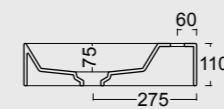

Colore nero matt
Black matt color

Cod. 34110101

Lavabo Spy 45x20
Spy washbasin 45x20