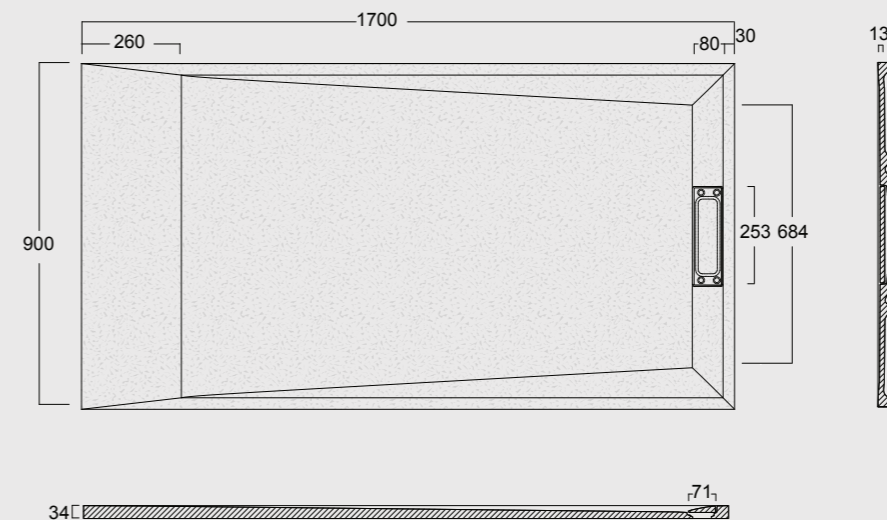

Cod. MPD9001700SSY01
Piatto doccia Summer
Solytel® 90x170
comprensiva di cover Solygel®
e piletta di scarico rettangolare
Summer Shower tray Solytel® 90x170
including Solygel® cover
and rectangular drain

Cod. MPD9001700SAX01
Piatto doccia Summer Solytel® 90x170
comprensiva di cover acciaio inox
e piletta di scarico rettangolare
Summer Shower tray Solytel® 90x170
including stainless steel cover
and rectangular drain