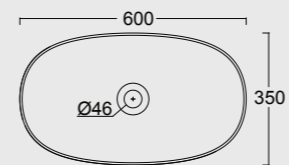

* Foro su piano ø140
Hole on shelf ø140

Cod. 22440101

Lavabo Form 60x35 h 15
Form washbasin 60x35 h 15

Colore bianco matt
White matt color

NEW Cod. 22490101

Lavabo Form 68x45 h15,5
Form washbasin 68x45 h15,5