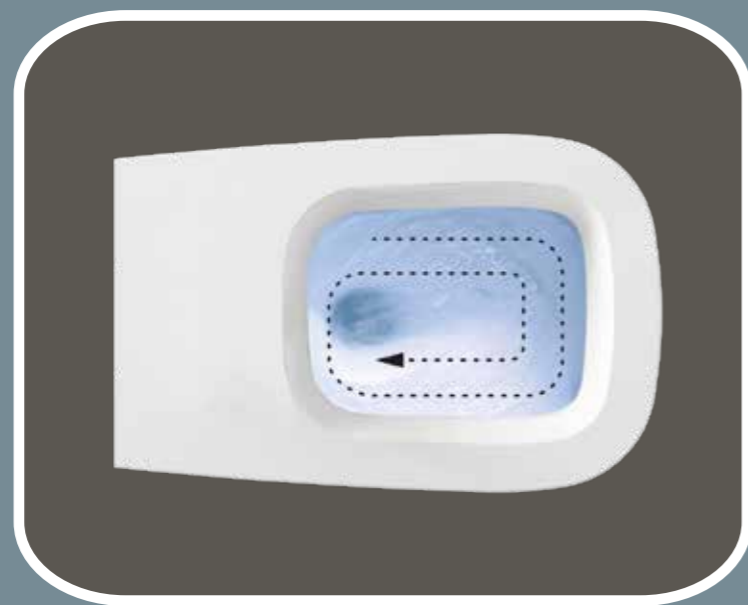

aliflush+

Un innovativo sistema di scarico che genera un potente vortice d'acqua e garantisce una maggiore silenziosità con un considerevole risparmio idrico e una migliore facilità di pulizia.

An innovative flushing system that generates a powerful water vortex and ensures greater silence with considerable water savings and a better ease of cleaning.

aliglaze+

Smalto tradizionale
Traditional glaze

aliglaze+

Lo smalto antibatterico per una superficie ancora più liscia e brillante, arricchito con ioni di argento, titanio e zinco. Una elevata resistenza agli agenti chimici aggressivi che consente di utilizzare una minore quantità di prodotti per la pulizia quotidiana nel rispetto dell'ambiente.

The antibacterial glaze for an even smoother and shinier surface, enriched with zinc, silver and titanium ions. Greater resistance to aggressive chemical agents that allows you to use a smaller amount of daily cleaning products while respecting the environment.