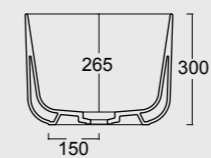

Colore bianco matt
White matt color

Cod. 32150101

Lavabo Unica Rectangular 50x40 h30
Unica Rectangular washbasin 50x40 h30