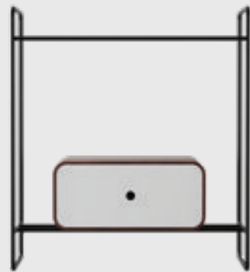

NUR

Cod. MSTNN0801

Struttura Nur
Nur structure