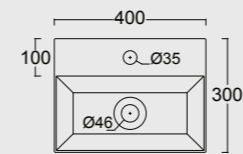

Cod. PA60H
Portasalviette
Towel holder

Colore bianco matt
White matt color

Cod. 34130101

Lavabo Spy 30x30
Spy washbasin 30x30

Colore bianco matt
White matt color

Cod. 34120101

Lavabo Spy 40x30
Spy washbasin 40x30