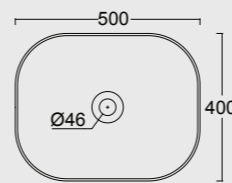

Colore bianco matt
White matt color

Cod. 32150101

Lavabo Unica Rectangular 50x40 h30
Unica Rectangular washbasin 50x40 h30