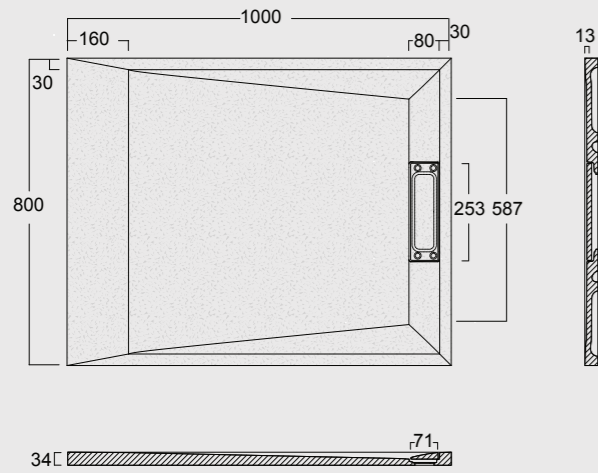

Cod. MPD8001000SSY01
Piatto doccia Summer Solytex® 80x100
comprensiva di cover Solygel® e piletta
di scarico rettangolare
Summer Shower tray Solytex® 80x100
including Solygel® cover and rectangular drain

Cod. MPD8001000SAX01
Piatto doccia Summer Solytex® 80x100
comprensiva di cover acciaio inox
e piletta di scarico rettangolare
Summer Shower tray Solytex® 80x100
including stainless steel cover
and rectangular drain