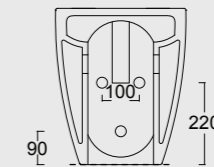

Cod. 32210101

Bidet Unica
Unica bidet