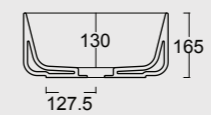

Cod. 32170101

Lavabo Unica 37x37
Unica washbasin 37x37