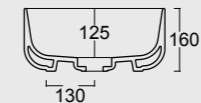

Cod. 32170101

Lavabo Unica 37x37
Unica washbasin 37x37

Colore sabbia matt
Sand matt color

Cod. 32190101
Lavabo Unica 50x37
Unica washbasin 50x37

Colore antracite matt
Anthracite matt color

Cod. 32130101
Lavabo Unica 45x31
Unica washbasin 45x31