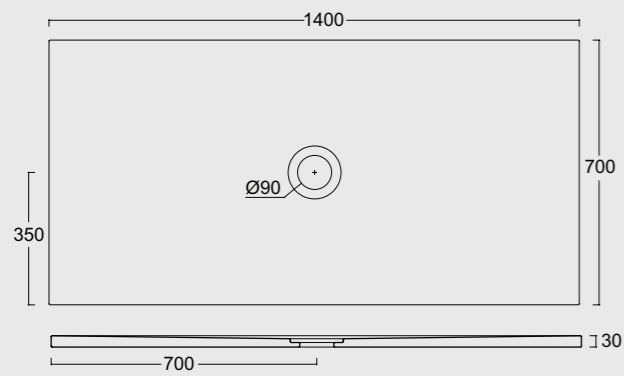

Cod. PD701403
Piatto doccia Form 70x140xh3
Form shower tray 70x140xh3