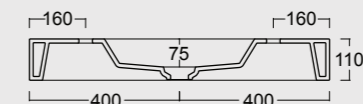

Cod. 34140101

Lavabo Spy 60x30
Spy washbasin 60x30

Colore cenere matt
Ash matt color

Cod. 34150101

Lavabo Spy 75x27
Spy washbasin 75x27

Colore bianco matt
White matt color

Cod. 34160101

Lavabo Spy 80x25
Spy washbasin 80x25