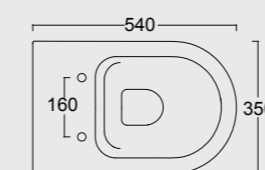

Cod. 22240101TR
Vaso Form traslato
Form WC traslato

* MCUT5

mm 365
o mm 335

**

MCUT2	MCUT4	MCUT8
da 60 mm a 170 mm	210 mm	180 mm

***

MCUT3	MCUT	MCUT3 + MCUT2
da 60 mm a 70 mm	100 mm	da 130 mm a 300 mm