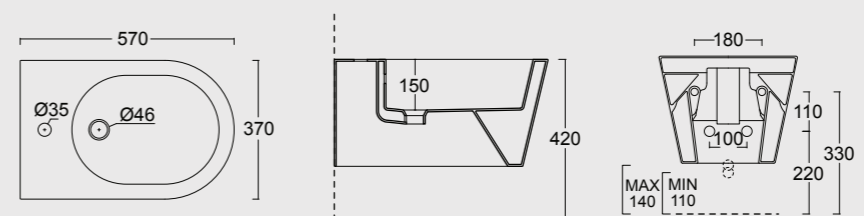

Cod. 31160101

Bidet Hide Round
Hide bidet Round

Cod. 31170101

Vaso sospeso Hide Round
Hide Round wall hung WC

Cod. 31180101

Bidet sospeso Hide Round
Hide Round wall hung bidet

FUTURA

La dinamicità delle forme morbide ed avvolgenti si mescola alla concretezza della ceramica e restituisce un prodotto versatile, adattabile ad ogni stile ed esigenza. Le linee flat dei bordi superiori abbinano contemporaneità estetica ad una comprovata e ricercata funzionalità quotidiana.