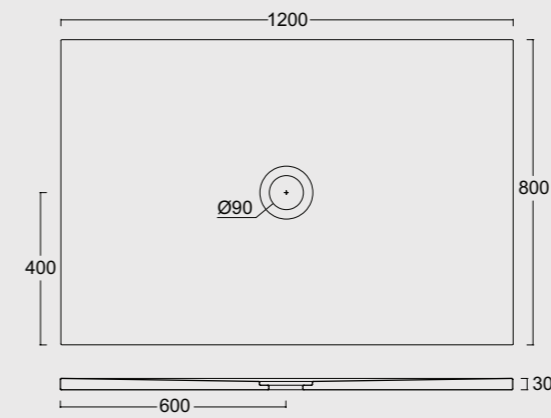

Cod. PD801203
Piatto doccia Form 80x120xh3
Form shower tray 80x120xh3