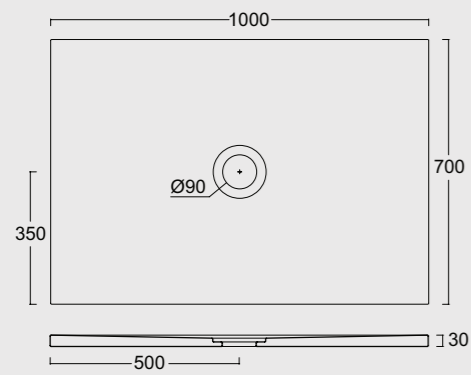

P I A T T I
D O C C I A
F O R M
s h o w e r
t r a y s

La funzionalità e la resistenza della ceramica unite alle nuove tecnologie ci permettono di produrre piatti doccia da soli 3cm di spessore, disponibili in tutti i colori Alice e anche in bianco materico. The functionality and resistance of ceramic combined with new technologies allow us to produce shower trays with a thickness of only 3cm, available in all Alice colours and also in materic white.