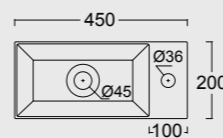

Colore nero matt
Black matt color

Cod. 34110101

Lavabo Spy 45x20
Spy washbasin 45x20