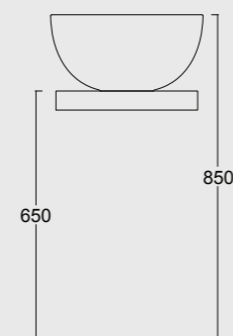

Cod. 32140101

Lavabo Unica Square 40x40 h30
Unica Square washbasin 40x40 h30

Colore grigio matt
Grey matt color

Cod. 32180101

Lavabo Unica Round ø40 h20
Unica Round washbasin ø40 h20

Colore rosa matt
Rose matt color