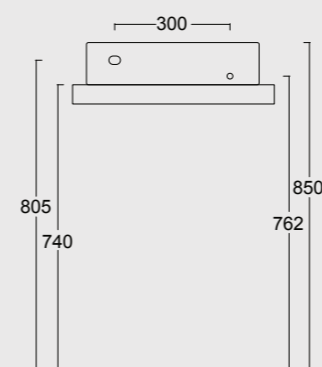

Colore nero matt
Black matt color

Cod. 34110101

Lavabo Spy 45x20
Spy washbasin 45x20