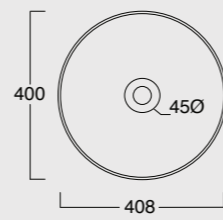

Lavabo Equilibrium h 15
Washbasin Equilibrium h 15

Colore nero matt
Black matt color

Cod. 35200101

Lavabo Equilibrium h20
Washbasin Equilibrium h20

Colore nero matt
Black matt color

Cod. 35300101
Lavabo Equilibrium h 17,5
Washbasin Equilibrium h 17,5