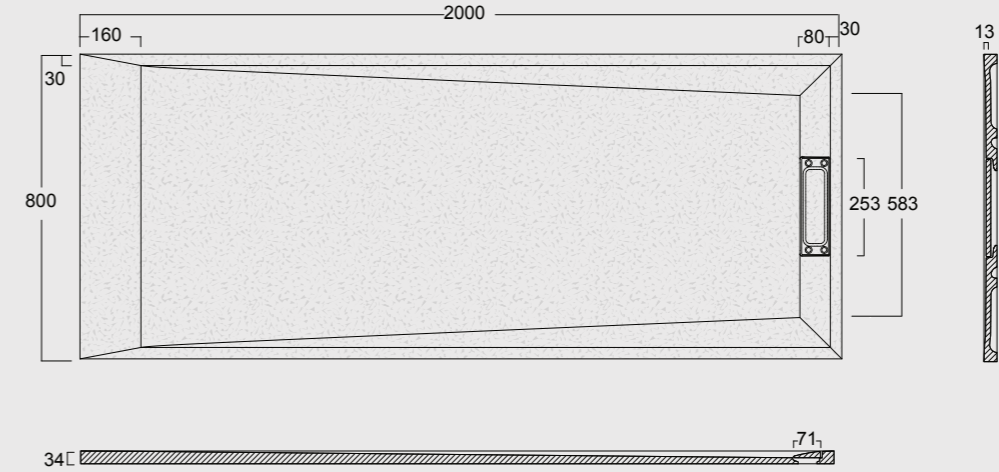

Cod. MPD8002000SSY01
Piatto doccia Summer
Solytex® 80x200
comprensiva di cover Solygel®
e piletta di scarico rettangolare
Summer Shower tray Solytex®
80x200 including Solygel®
cover and rectangular drain

Cod. MPD8002000SAX01
Piatto doccia Summer Solytex®
80x200 comprensiva di cover
acciaio inox e piletta
di scarico rettangolare
Summer Shower tray Solytex®
80x200 including stainless steel
cover and rectangular drain