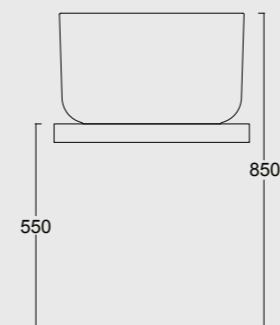

Colore bianco matt
White matt color

Cod. 32150101

Lavabo Unica Rectangular 50x40 h30
Unica Rectangular washbasin 50x40 h30