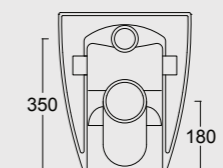

Cod. 22240101
Vaso Form
Form WC