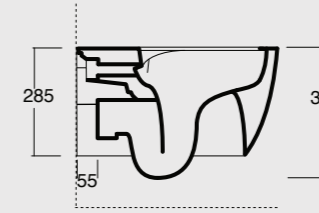

Cod. 45000101

Vaso sospeso Futura
Futura WC wall hung

aliflush+