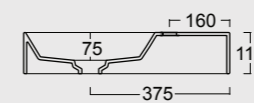

Colore nero matt
Black matt color

Cod. 34110101

Lavabo Spy 45x20
Spy washbasin 45x20

Colore bianco matt
White matt color

Cod. 34100101

Lavabo Spy 55x25
Spy washbasin 55x25

Colore antracite matt
Anthracite matt color