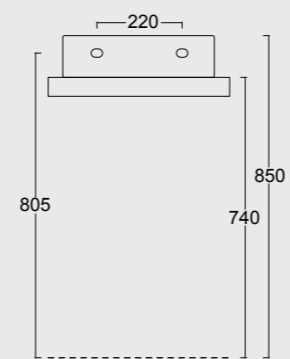

Cod. PA60H
Portasalviette
Towel holder

Colore bianco matt
White matt color

Cod. 34130101

Lavabo Spy 30x30
Spy washbasin 30x30

Colore bianco matt
White matt color

Cod. 34120101

Lavabo Spy 40x30
Spy washbasin 40x30