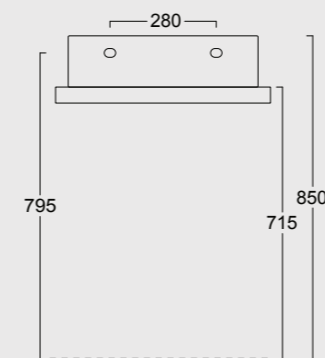

Cod. 31180101

Bidet sospeso Hide Round
Hide Round wall hung bidet

Colore bianco matt
White matt color

Cod. 31270101S

Lavabo Hide 50x35 sospeso
Hide washbasin 50x35 wall hung

Cod. PA50H

Portasalviette
Towel holder