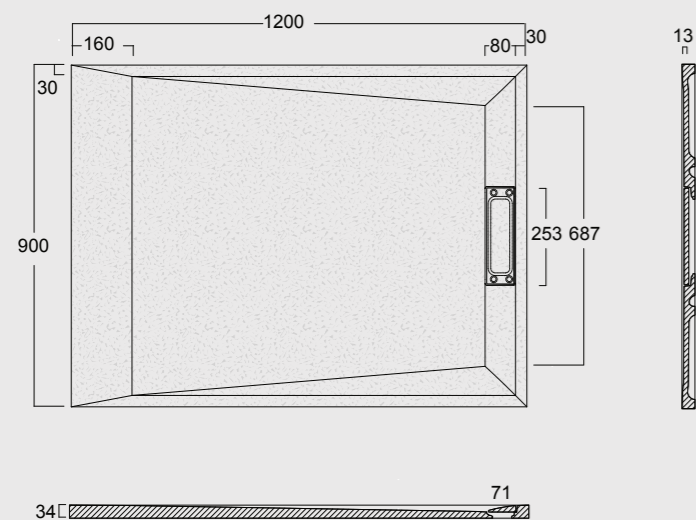

Cod. MPD9001200SSY01
Piatto doccia Summer Solytel® 90x120
comprensiva di cover Solygel® e piletta
di scarico rettangolare
Summer Shower tray Solytel® 90x120
including Solygel® cover and rectangular drain

Cod. MPD9001200SAX01
Piatto doccia Summer Solytel® 90x120
comprensiva di cover acciaio inox
e piletta di scarico rettangolare
Summer Shower tray Solytel® 90x120
including stainless steel cover
and rectangular drain