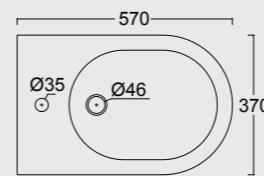

Cod. 31200101

Bidet Hide Square
Hide bidet Square

Cod. 31210101

Vaso sospeso Hide Square
Hide Square wall hung WC

Cod. 31220101

Bidet sospeso Hide Square
Hide Square wall hung bidet

Cod. 31150101

Vaso Hide Round
Hide WC Round