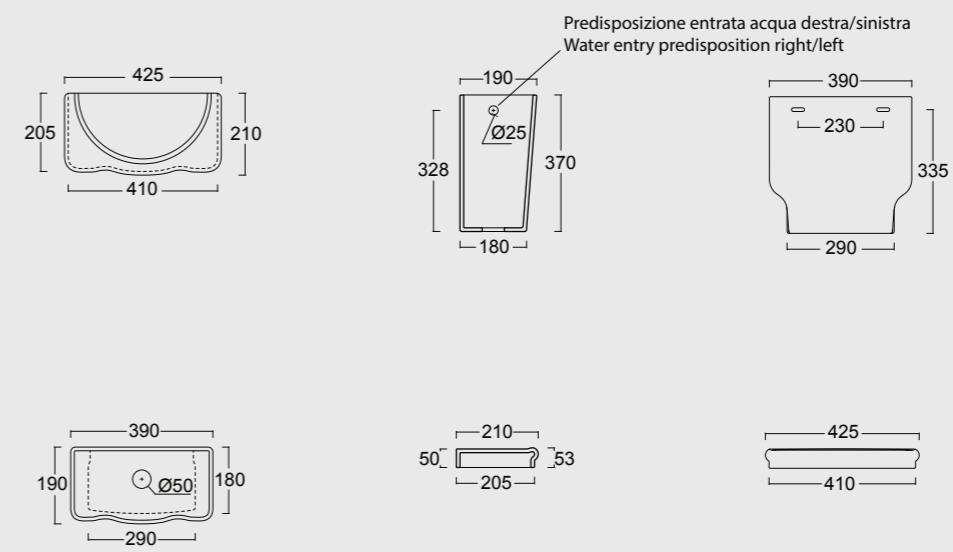

S T R U T T U R E
s t r u c t u r e s

KUBO

Visivamente statuario e dalla forte personalità. Un design che rievoca i classici bacini in chiave moderna mescolando funzionalità ed eleganza. La struttura KUBO è realizzata in acciaio inox a taglio laser verniciato a polveri. Il contenitore è in pelle ecosostenibile e cucito a mano da artigiani toscani.