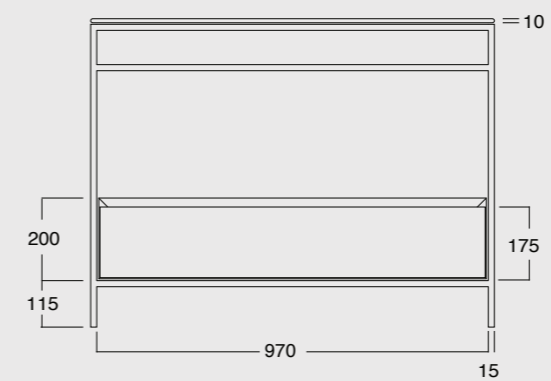

Struttura Uni cassetto finitura quercia
Uni framework oak wooden finish

Cod. MSTB10201

Struttura Uni cassetto laccato nero opaco
Uni framework black matt laquered drawer

Cod. MSTB10301

Struttura Uni cassetto laccato bianco opaco
Uni framework white matt laquered drawer