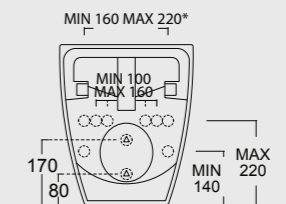

Cod. 22240101
Vaso Form
Form WC

* MCUT7
da 160
a 220

Cod. 22250101
Bidet Form
Form bidet

Cod. 22240101TR
Vaso Form traslato
Form WC traslato

* MCUT5

mm 365
o mm 335

**

MCUT2	MCUT4	MCUT8
da 60 mm a 170 mm	210 mm	180 mm