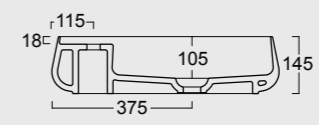

Cod. 33210101

Lavabo Nur 60x45 Plan
Nur washbasin 60x45 Plan

Colore verde alpi matt
Alpi green matt color

Cod. 33200101

Lavabo Nur 60x40 Plan
Nur washbasin 60x40 Plan

Colore nero matt
Black matt color

Cod. 33190101