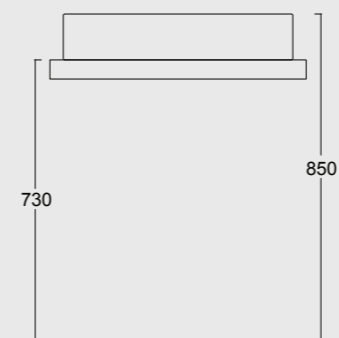

Colore bianco matt
White matt color

Cod. 31130101

Lavabo Hide 60x37
Hide washbasin 60x37