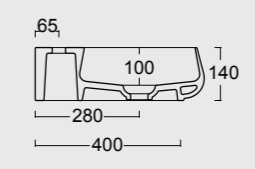

Colore cenere matt
Ash matt color

Cod. 33170101

Lavabo Nur 75x45
Nur washbasin 75x45

Colore caffè matt
Coffee matt color

Cod. 33160101
Lavabo Nur 90x45
Nur washbasin 90x45

Colore grigio matt
Grey matt color