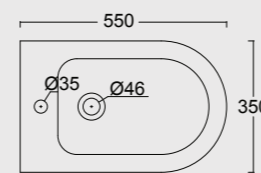

Cod. 32240101

Vaso Sospeso Unica 55
Unica wall hung WC 55

Cod. 32250101

Bidet Sospeso Unica 55
Unica wall hung bidet 55

SPY

Funzionalità e praticità. Lavabi particolarmente adatti a progetti per spazi limitati e a sale da bagno che nonostante le dimensioni non vogliono sacrificare il design.