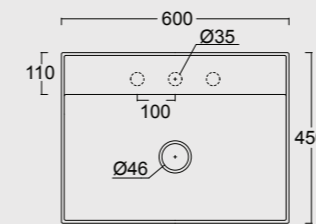

Cod. 31230101S