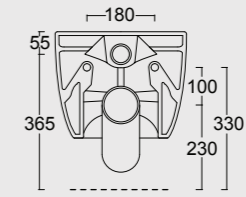

Cod. 32240101

Vaso Sospeso Unica 55
Unica wall hung WC 55

Cod. 32250101

Bidet Sospeso Unica 55
Unica wall hung bidet 55

SPY

Funzionalità e praticità. Lavabi particolarmente adatti a progetti per spazi limitati e a sale da bagno che nonostante le dimensioni non vogliono sacrificare il design.