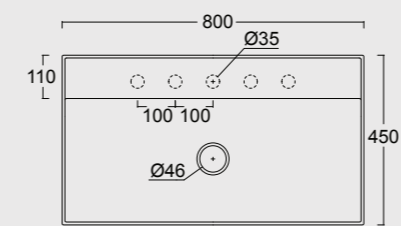

Cod. 31240101S

Lavabo Hide 80x45 sospeso
Hide washbasin 80x45 wall hung