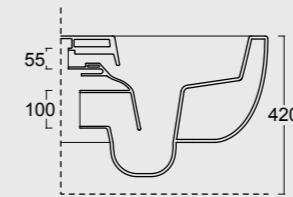

Cod. 32240101

Vaso Sospeso Unica 55
Unica wall hung WC 55

Cod. 32250101

Bidet Sospeso Unica 55
Unica wall hung bidet 55

SPY

Funzionalità e praticità. Lavabi particolarmente adatti a progetti per spazi limitati e a sale da bagno che nonostante le dimensioni non vogliono sacrificare il design.