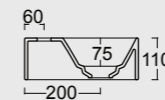

Cod. PA60H
Portasalviette
Towel holder

Colore bianco matt
White matt color

Cod. 34130101

Lavabo Spy 30x30
Spy washbasin 30x30

Colore bianco matt
White matt color

Cod. 34120101

Lavabo Spy 40x30
Spy washbasin 40x30