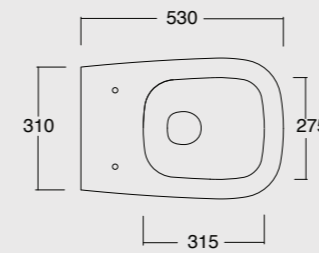

Cod. 45000101

Vaso sospeso Futura
Futura WC wall hung

aliflush+