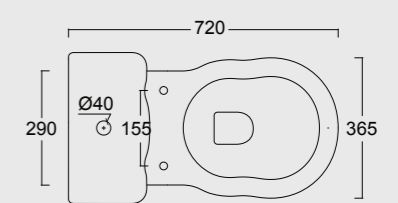

Entrata acqua muro
destra/sinistra
Wall water inlet
right left

Cod. 28300101

Cassetta Boheme monoblocco
Cistern Boheme for close coupled WC

Predisposizione entrata acqua alta destra/sinistra
High water entry predisposition right/left