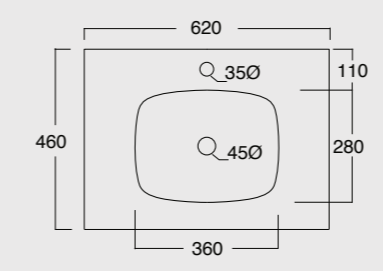

Lavabo Nur 80x35
Nur washbasin 80x35

Cod. 33120101

Vaso sospeso Nur
Nur WC wall hung

Cod. 33130101

Bidet sospeso Nur
Nur bidet wall hung

Colore antracite matt
Anthracite matt color

Cod. 33193101

Lavabo Nur 62x46
Nur washbasin 62x46