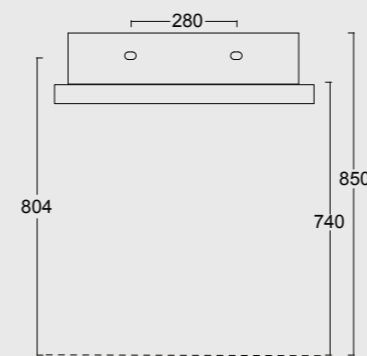

Cod. 34320101

Lavabo Spy 61x46
Spy washbasin 61x46

Cod. PA60H
Portasalvietta
Towel holder