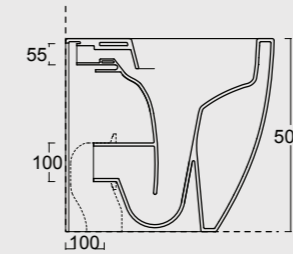

Cod. 22280101

Bidet Form H50
Form bidet H50