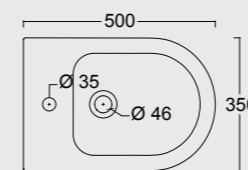

MCUT3	MCUT	MCUT3 + MCUT2
da 60 mm a 70 mm	100 mm	da 130 mm a 300 mm

Cod. 22270101

Vaso Form H50
Form WC H50

Cod. 22280101

Bidet Form H50
Form bidet H50

Cod. 22300101

Vaso sospeso Form
Form WC wall hung

Cod. 22310101