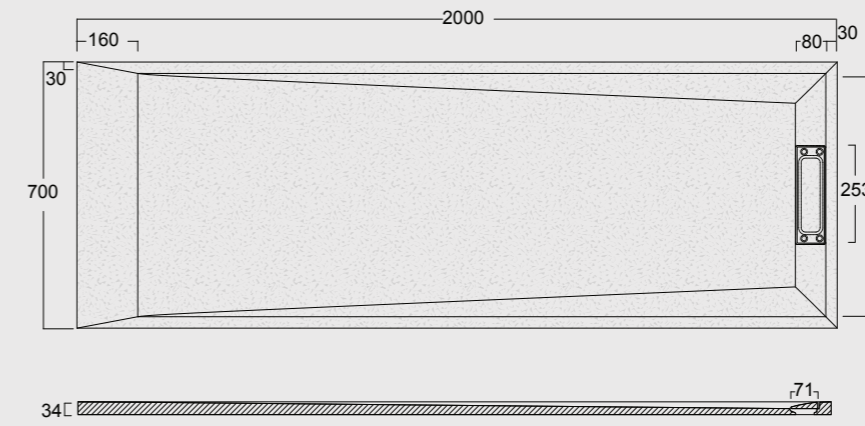

Cod. MPD7002000SSY01
Piatto doccia Summer
Solytex® 70x200
comprensiva di cover Solygel®
e piletta
di scarico rettangolare
Summer Shower tray Solytex®
70x200
including Solygel® cover and
rectangular drain

Cod. MPD7002000SAX01
Piatto doccia Summer
Solytex® 70x200 compren-
siva di cover acciaio inox e
piletta di scarico rettangolare
Summer Shower tray
Solytex® 70x200 including
stainless steel cover and
rectangular drain