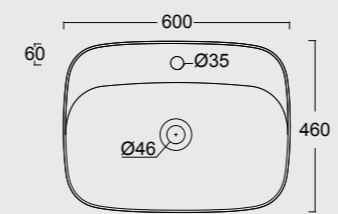

Cod. 22470101

Lavabo Form Rettangolare 60x45
Form washbasin Rectangular 60x45