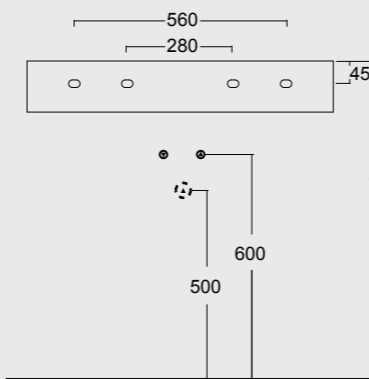

Cod. 34330101

Lavabo Spy 81x46
Spy washbasin 81x46

Cod. PA80H
Portasalviette
Towel holder