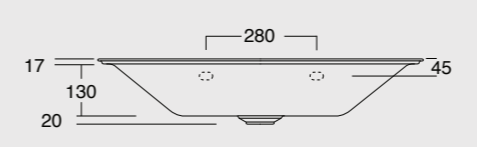

Cod. 33195101

Lavabo Nur 82x46
Nur washbasin 82x46