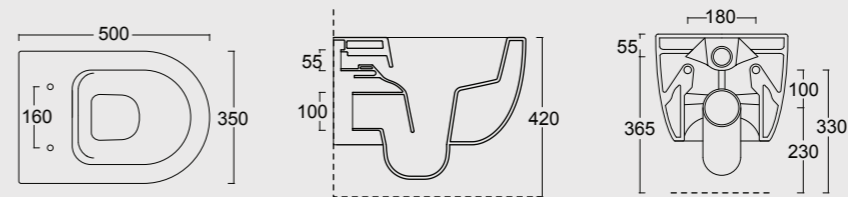

Cod. 32230101

Bidet Sospeso Unica 50
Unica wall hung bidet 50