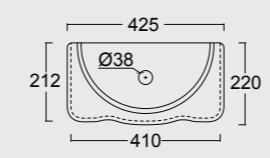

Entrata acqua
Water inlet