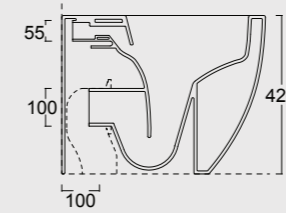

Cod. 22240101
Vaso Form
Form WC