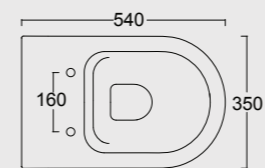

* Foro su piano ø140
Hole on shelf ø140

Cod. 22440101

Lavabo Form 60x35 h 15
Form washbasin 60x35 h 15

Colore bianco matt
White matt color

NEW Cod. 22490101

Lavabo Form 68x45 h15,5
Form washbasin 68x45 h15,5