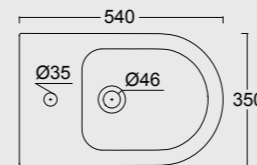

Cod. 22280101

Bidet Form H50
Form bidet H50