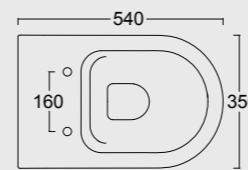

Cod. 32210101

Bidet Unica
Unica bidet