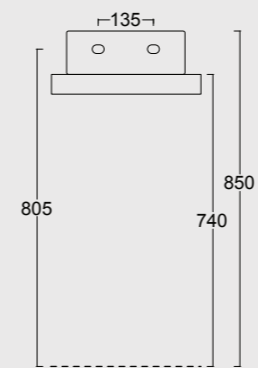

Colore bianco matt
White matt color

Cod. 34130101

Lavabo Spy 30x30
Spy washbasin 30x30