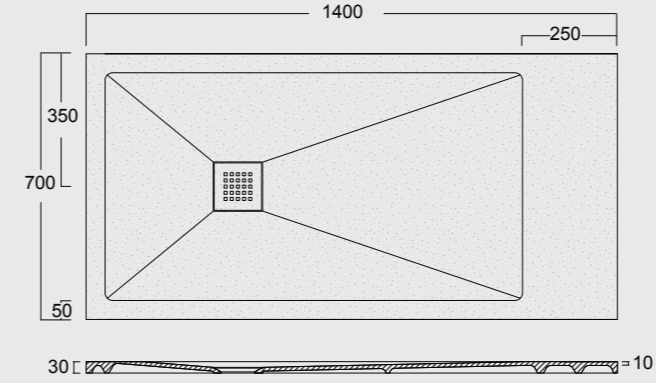

Cod. MPD7001400S01
Piatto doccia Endless Solytex® 70x140
con cover in acciaio inox 304,
piletta non inclusa
Endless Shower tray Solytex® 70x140
with 304 stainless steel cover,
drain not included