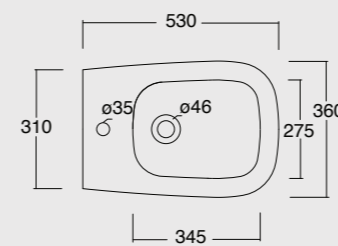

Cod. 45110101

Bidet Futura
Futura bidet