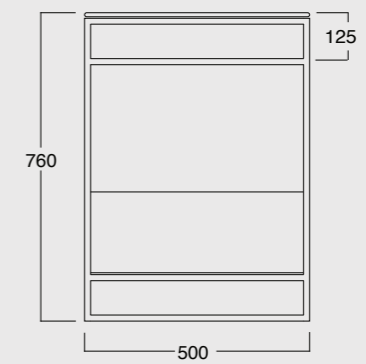

Cod. MSTB75201

Struttura Uni cassetto laccato nero opaco
Uni framework black matt laquered drawer