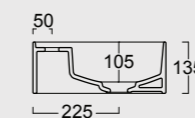

Cod. 31180101

Bidet sospeso Hide Round
Hide Round wall hung bidet

Colore bianco matt
White matt color

Cod. 31270101S

Lavabo Hide 50x35 sospeso
Hide washbasin 50x35 wall hung

Cod. PA50H

Portasalviette
Towel holder