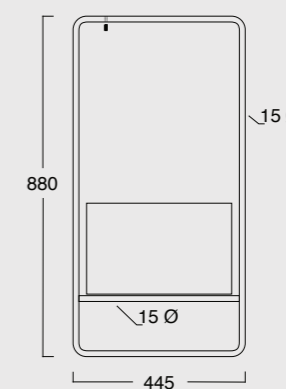

NUR

Cod. MSTNN0801

Struttura Nur
Nur structure

Cod. MSTNN0801

Struttura Nur con cassetto in legno
Nur framework with wooden drawer

Frontale personalizzabile con tutti i nostri colori.
Customizable front with our colours.