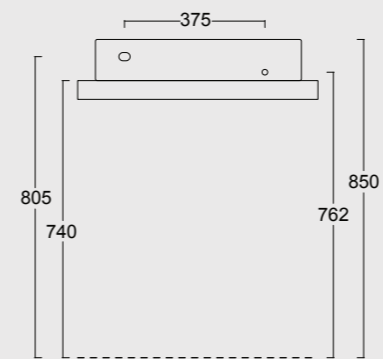

Colore nero matt
Black matt color

Cod. 34110101

Lavabo Spy 45x20
Spy washbasin 45x20

Colore bianco matt
White matt color

Cod. 34100101

Lavabo Spy 55x25
Spy washbasin 55x25

Colore antracite matt
Anthracite matt color