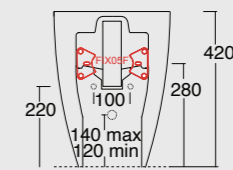

*

MCUT5
mm 365
o mm 335

**

MCUT2	MCUT4	MCUT8
da 60 mm	210 mm	180 mm
a 170 mm		

***

MCUT3	MCUT	MCUT3 + MCUT2
da 60 mm	100 mm	da 130 mm
a 70 mm		a 300 mm

Cod. 45100101

Vaso Futura
Futura WC

aliflush+