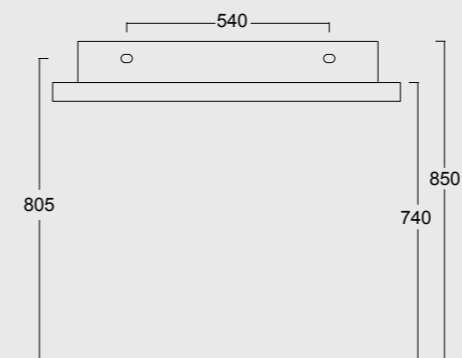

Cod. 34140101

Lavabo Spy 60x30
Spy washbasin 60x30

Colore cenere matt
Ash matt color

Cod. 34150101

Lavabo Spy 75x27
Spy washbasin 75x27

Colore bianco matt
White matt color

Cod. 34160101

Lavabo Spy 80x25
Spy washbasin 80x25