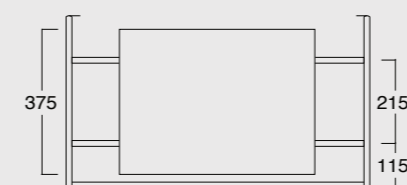

NUR

Cod. MSTNN0801

Struttura Nur
Nur structure

Cod. MSTNN0801

Struttura Nur con cassetto in legno
Nur framework with wooden drawer

Frontale personalizzabile con tutti i nostri colori.
Customizable front with our colours.