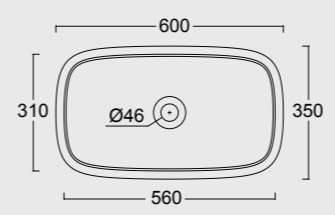

Cod. 33250101
Lavabo Nur 60x35
Nur washbasin 60x35