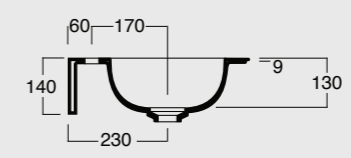

Lavabo Nur 102x46
Nur washbasin 102x46