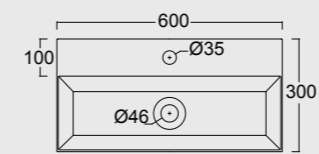

Colore nero matt
Black matt color

Cod. 34110101

Lavabo Spy 45x20
Spy washbasin 45x20

Colore bianco matt
White matt color

Cod. 34100101

Lavabo Spy 55x25
Spy washbasin 55x25

Colore antracite matt
Anthracite matt color