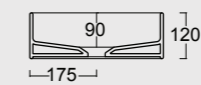

Cod. 31100101

Lavabo Hide 85x37
Hide washbasin 85x37

Colore nero matt
Black matt color

Cod. 31140101

Lavabo Hide Circle
Hide washbasin Circle

Colore verde alpi matt
Alpi green matt color

Cod. 31120101
Lavabo Hide Stadium
Hide washbasin Stadium