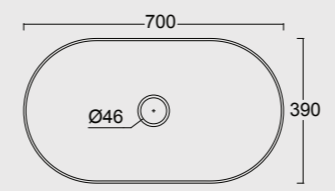

Cod. 32110101
Lavabo Unica 70x38
Unica washbasin 70x38