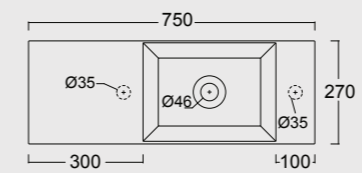

Colore cenere matt
Ash matt color

Cod. 34150101

Lavabo Spy 75x27
Spy washbasin 75x27