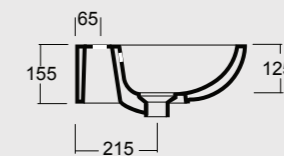

Colore bianco matt
White matt color

NEW Cod. 22490101

Lavabo Form 68x45 h15,5
Form washbasin 68x45 h15,5