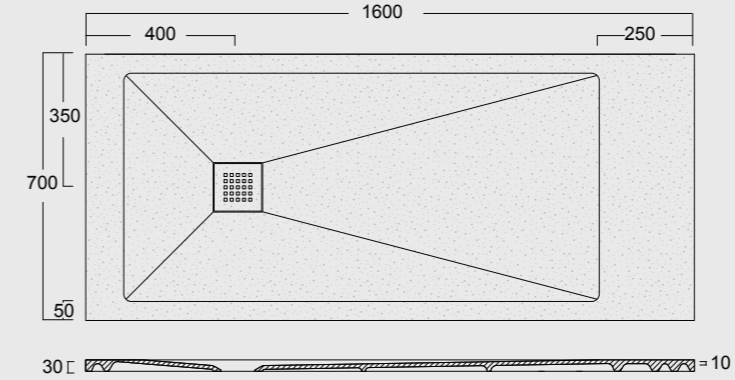

Cod. MPD7001600S01
Piatto doccia Endless Solytex® 70x160
con cover in acciaio inox 304,
piletta non inclusa
Endless Shower tray Solytex® 70x160
with 304 stainless steel cover,
drain not included