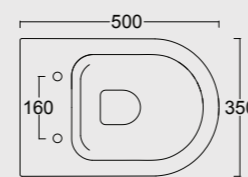

MCUT3	MCUT	MCUT3 + MCUT2
da 60 mm a 70 mm	100 mm	da 130 mm a 300 mm

Cod. 22270101

Vaso Form H50
Form WC H50

Cod. 22280101

Bidet Form H50
Form bidet H50

Cod. 22300101

Vaso sospeso Form
Form WC wall hung

Cod. 22310101