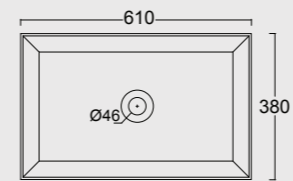

Cod. 34250101

Lavabo Spy Rectangular 60x37
Spy washbasin Rectangular 60x37