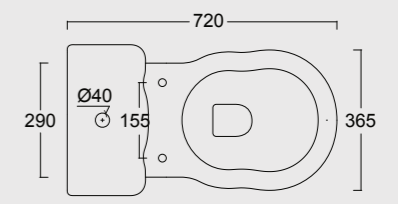

Cod. 28280101

Monoblocco Boheme scarico a terra
Boheme monoblock WC with s outlet

Predisposizione entrata acqua alta destra/sinistra
High water entry predisposition right/left

Entrata acqua muro
destra/sinistra
Wall water inlet
right/left

Cod. 28290101

Monoblocco Boheme scarico a parete
Boheme monoblock WC with p outlet

Predisposizione entrata acqua alta destra/sinistra
High water entry predisposition right/left

Entrata acqua muro
destra/sinistra
Wall water inlet
right left

Cod. 28300101

Cassetta Boheme monoblocco
Cistern Boheme for close coupled WC

Predisposizione entrata acqua alta destra/sinistra
High water entry predisposition right/left

Entrata acqua
Water inlet