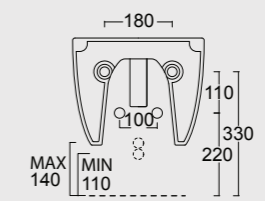

Cod. 32240101

Vaso Sospeso Unica 55
Unica wall hung WC 55

Cod. 32250101

Bidet Sospeso Unica 55
Unica wall hung bidet 55

SPY

Funzionalità e praticità. Lavabi particolarmente adatti a progetti per spazi limitati e a sale da bagno che nonostante le dimensioni non vogliono sacrificare il design.