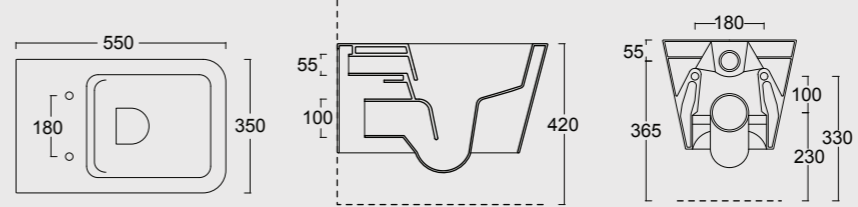

Cod. 31200101

Bidet Hide Square
Hide bidet Square

Cod. 31210101

Vaso sospeso Hide Square
Hide Square wall hung WC

Cod. 31220101

Bidet sospeso Hide Square
Hide Square wall hung bidet

Cod. 31150101

Vaso Hide Round
Hide WC Round