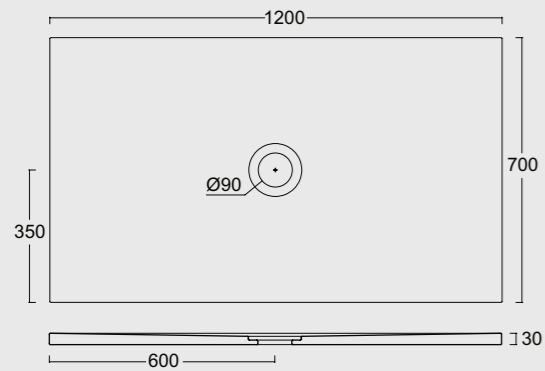

Cod. PD701203
Piatto doccia Form 70x120xh3
Form shower tray 70x120xh3