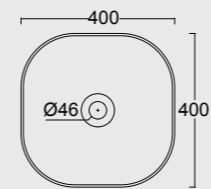

Cod. 32140101

Lavabo Unica Square 40x40 h30
Unica Square washbasin 40x40 h30