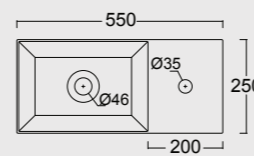

Colore nero matt
Black matt color

Cod. 34110101

Lavabo Spy 45x20
Spy washbasin 45x20

Colore bianco matt
White matt color

Cod. 34100101

Lavabo Spy 55x25
Spy washbasin 55x25

Colore antracite matt
Anthracite matt color