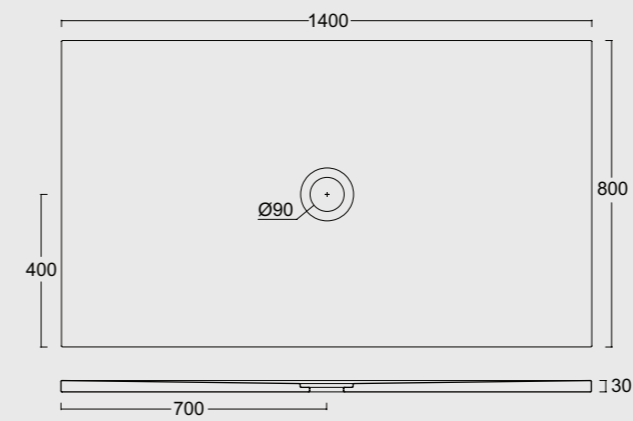

Cod. PD801403
Piatto doccia Form 80x140xh3
Form shower tray 80x140xh3