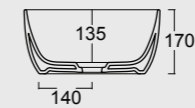

Colore cenere matt
Ash matt color

Cod. 32120101
Lavabo Unica 55x35
Unica washbasin 55x35