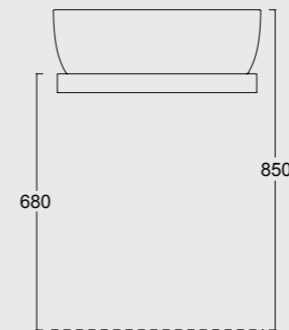

Cod. 32120101
Lavabo Unica 55x35
Unica washbasin 55x35