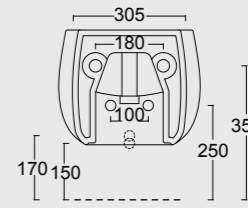

Cod. 33130101

Bidet sospeso Nur
Nur bidet wall hung