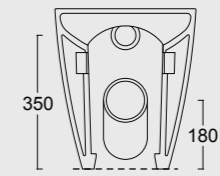

Cod. 31200101

Bidet Hide Square
Hide bidet Square

Cod. 31210101

Vaso sospeso Hide Square
Hide Square wall hung WC

Cod. 31220101

Bidet sospeso Hide Square
Hide Square wall hung bidet

Cod. 31150101

Vaso Hide Round
Hide WC Round