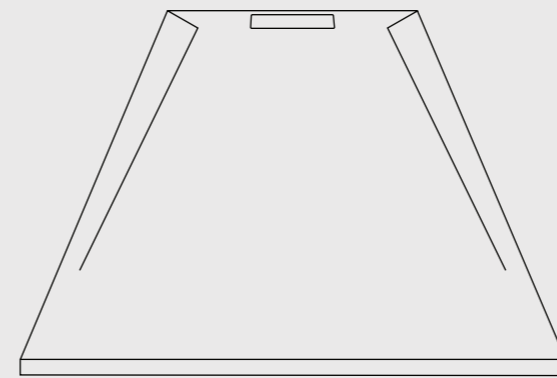

S U M M E R
T A G L I A B I L E
c u t t a b l e

COVER SOLYGEL®
SOLYGEL® COVER

CODICE code	DESCRIZIONE description	DIMENSIONE dimension
MPD700800999SSY01	Piatto doccia Summer Solytex® Summer Shower tray Solytex®	700 x 800-999
MPD70010011199SSY01	Piatto doccia Summer Solytex® Summer Shower tray Solytex®	700 x 1001-1199
MPD70012011399SSY01	Piatto doccia Summer Solytex® Summer Shower tray Solytex®	700 x 1201-1399
MPD70014011699SSY01	Piatto doccia Summer Solytex® Summer Shower tray Solytex®	700 x 1401-1699
MPD70017011999SSY01	Piatto doccia Summer Solytex® Summer Shower tray Solytex®	700 x 1701-1999
MPD800800999SSY01	Piatto doccia Summer Solytex® Summer Shower tray Solytex®	800 x 800-999
MPD80010011199SSY01	Piatto doccia Summer Solytex® Summer Shower tray Solytex®	800 x 1001-1199
MPD80012011399SSY01	Piatto doccia Summer Solytex® Summer Shower tray Solytex®	800 x 1201-1399
MPD80014011699SSY01	Piatto doccia Summer Solytex® Summer Shower tray Solytex®	800 x 1401-1699
MPD80017011999SSY01	Piatto doccia Summer Solytex® Summer Shower tray Solytex®	800 x 1701-1999
MPD900800999SSY01	Piatto doccia Summer Solytex® Summer Shower tray Solytex®	900 x 800-999
MPD90010011999SSY01	Piatto doccia Summer Solytex® Summer Shower tray Solytex®	900 x 1001-1199
MPD90012011399SSY01	Piatto doccia Summer Solytex® Summer Shower tray Solytex®	900 x 1201-1399
MPD90014011699SSY01	Piatto doccia Summer Solytex® Summer Shower tray Solytex®	900 x 1401-1699
MPD90017011999SSY01	Piatto doccia Summer Solytex® Summer Shower tray Solytex®	900 x 1701-1999
MPD100010001199SSY01	Piatto doccia Summer Solytex® Summer Shower tray Solytex®	1000 x 1000-1199
MPD100012011399SSY01	Piatto doccia Summer Solytex® Summer Shower tray Solytex®	1000 x 1201-1399
MPD100014011699SSY01	Piatto doccia Summer Solytex® Summer Shower tray Solytex®	1000 x 1401-1699
MPD100017011999SSY01	Piatto doccia Summer Solytex® Summer Shower tray Solytex®	1000 x 1701-1999

Comprensiva di cover e piletta di scarico rettangolare
Including cover and rectangular drain