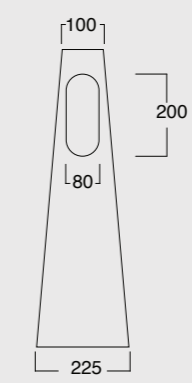

Lavabo Equilibrium h 15
Washbasin Equilibrium h 15

Colore nero matt
Black matt color

Cod. 35200101

Lavabo Equilibrium h20
Washbasin Equilibrium h20

Colore nero matt
Black matt color

Cod. 35300101
Lavabo Equilibrium h 17,5
Washbasin Equilibrium h 17,5