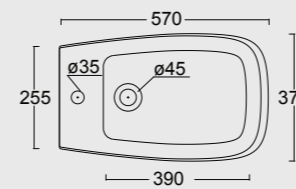

Cod. 33130101

Bidet sospeso Nur
Nur bidet wall hung