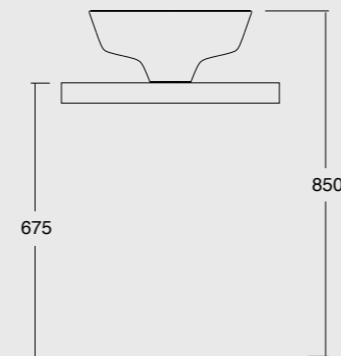

Lavabo Equilibrium h 15
Washbasin Equilibrium h 15

Colore nero matt
Black matt color

Cod. 35200101

Lavabo Equilibrium h20
Washbasin Equilibrium h20

Colore nero matt
Black matt color

Cod. 35300101
Lavabo Equilibrium h 17,5
Washbasin Equilibrium h 17,5