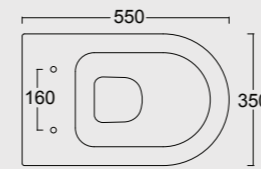

Cod. 32250101

Bidet Sospeso Unica 55
Unica wall hung bidet 55