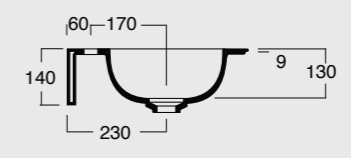

Cod. 33195101

Lavabo Nur 82x46
Nur washbasin 82x46