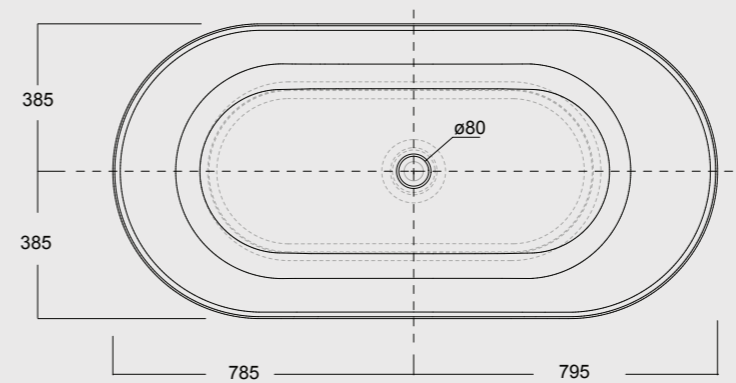

Cod. VAFEOP

Vasca Feeling in Solysand® 158x77 OPACA senza troppo pieno, comprensiva di piletta di scarico 1" ½ in ottone
Solysand® Feeling bathtub 158x77 MATT without overflow, including 1" ½ brass drain