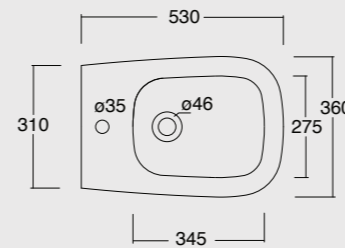

Cod. 45010101

Bidet sospeso Futura
Futura bidet wall hung