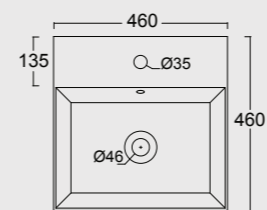

Lavabo Spy 80x25
Spy washbasin 80x25

Colore nero matt
Black matt color

Cod. 34230101
Lavabo Spy Round ø40
Spy washbasin Round ø40

Colore sabbia matt
Sand matt color

Cod. 34310101
Lavabo Spy 46x46
Spy washbasin 46x46