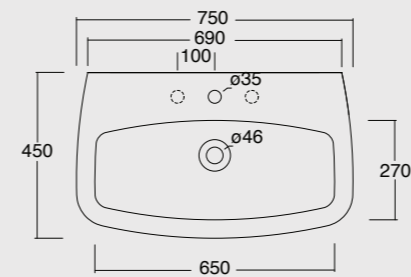

Colore bianco matt
White matt color

Cod. 45570101S

Lavabo Futura 75 sospeso
Futura washbasin 75 wall hung

MCUT5
mm 365
o mm 335

MCUT2	MCUT4	MCUT8
da 60 mm	210 mm	180 mm
a 170 mm		

MCUT3	MCUT	MCUT3 + MCUT2
da 60 mm	100 mm	da 130 mm
a 70 mm		a 300 mm