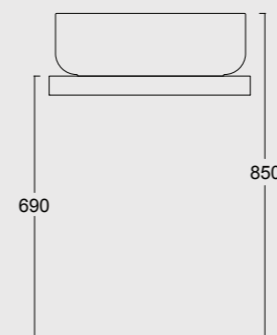

Cod. 32170101

Lavabo Unica 37x37
Unica washbasin 37x37

Colore sabbia matt
Sand matt color

Cod. 32190101
Lavabo Unica 50x37
Unica washbasin 50x37

Colore antracite matt
Anthracite matt color

Cod. 32130101
Lavabo Unica 45x31
Unica washbasin 45x31