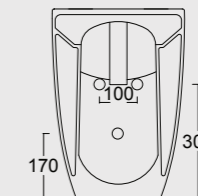

Cod. 22280101

Bidet Form H50
Form bidet H50