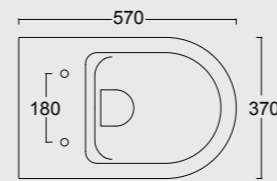

Cod. 31200101

Bidet Hide Square
Hide bidet Square

Cod. 31210101

Vaso sospeso Hide Square
Hide Square wall hung WC

Cod. 31220101

Bidet sospeso Hide Square
Hide Square wall hung bidet

Cod. 31150101

Vaso Hide Round
Hide WC Round