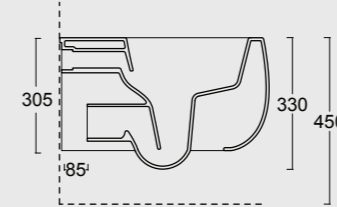

Cod. 33120101

Vaso sospeso Nur
Nur WC wall hung