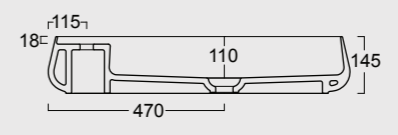

Cod. 33190101

Lavabo Nur 80x40 Plan
Nur washbasin 80x40 Plan