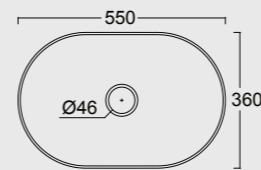

Cod. 32120101
Lavabo Unica 55x35
Unica washbasin 55x35