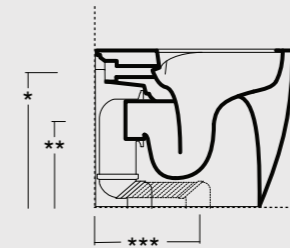

*

MCUT5
mm 365
o mm 335

**

MCUT2	MCUT4	MCUT8
da 60 mm	210 mm	180 mm
a 170 mm		

***

MCUT3	MCUT	MCUT3 + MCUT2
da 60 mm	100 mm	da 130 mm
a 70 mm		a 300 mm

Cod. 45100101

Vaso Futura
Futura WC

aliflush+