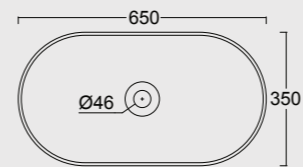

Cod. 31100101

Lavabo Hide 85x37
Hide washbasin 85x37

Colore nero matt
Black matt color

Cod. 31140101

Lavabo Hide Circle
Hide washbasin Circle

Colore verde alpi matt
Alpi green matt color

Cod. 31120101
Lavabo Hide Stadium
Hide washbasin Stadium