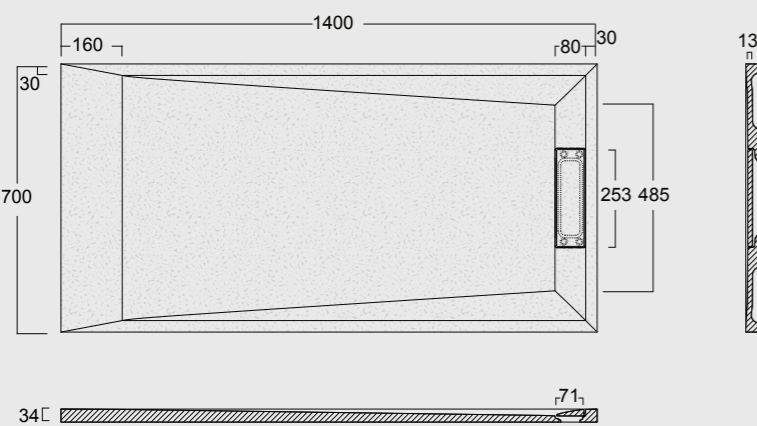

Cod. MPD7001400SSY01
Piatto doccia Summer Solytex® 70x140
comprensiva di cover Solygel® e piletta
di scarico rettangolare
Summer Shower tray Solytex® 70x140
including Solygel® cover and rectangular drain

Cod. MPD7001400SAX01
Piatto doccia Summer Solytex® 70x140
comprensiva di cover acciaio inox
e piletta di scarico rettangolare
Summer Shower tray Solytex® 70x140
including stainless steel cover
and rectangular drain