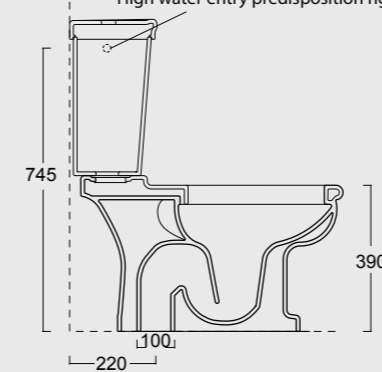

Bidet sospeso Boheme monoforo
Bidet Boheme single tap hole

Cod. 28280101

Monoblocco Boheme scarico a terra
Boheme monoblock WC with s outlet

Predisposizione entrata acqua alta destra/sinistra
High water entry predisposition right/left