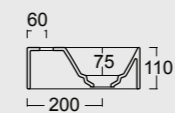

Colore nero matt
Black matt color

Cod. 34110101

Lavabo Spy 45x20
Spy washbasin 45x20

Colore bianco matt
White matt color

Cod. 34100101

Lavabo Spy 55x25
Spy washbasin 55x25

Colore antracite matt
Anthracite matt color