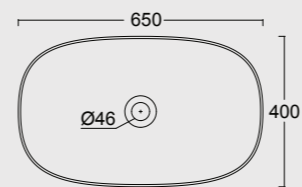

Cod. 22400101

Lavabo Form 65x40
Form washbasin 65x40