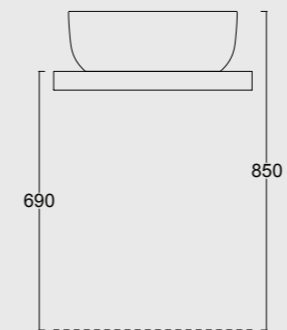

Cod. 32130101
Lavabo Unica 45x31
Unica washbasin 45x31