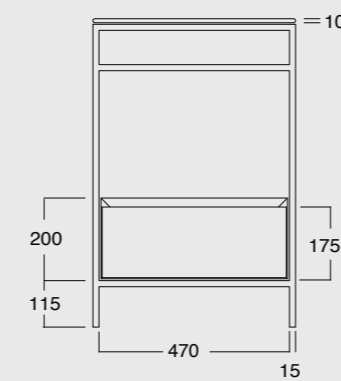

Cod. MSTB75201

Struttura Uni cassetto laccato nero opaco
Uni framework black matt laquered drawer

Cod. MSTB50301

Struttura Uni cassetto laccato bianco opaco
Uni framework white matt laquered drawer

NUR®

Sottigliezza ed eleganza. La morbida struttura NUR accoglie con rigorose geometrie il lavabo a sospensione per un'atmosfera ricercata. Acciaio inox verniciato a polveri, cassetto in legno con finitura ebano, chiusura rallentata e frontale personalizzabile con tutti i nostri colori.