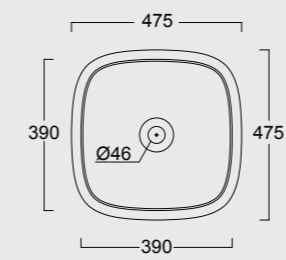

Cod. 33140101
Lavabo Nur Freestanding
Nur washbasin Freestanding