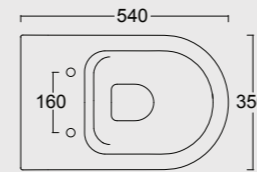

Cod. 22280101

Bidet Form H50
Form bidet H50