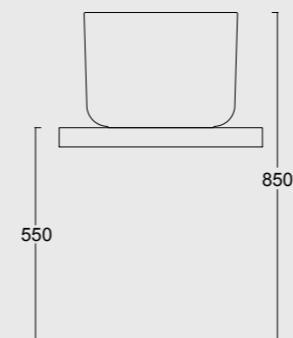

Cod. 32140101

Lavabo Unica Square 40x40 h30
Unica Square washbasin 40x40 h30