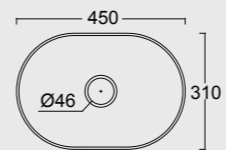

Cod. 32130101
Lavabo Unica 45x31
Unica washbasin 45x31