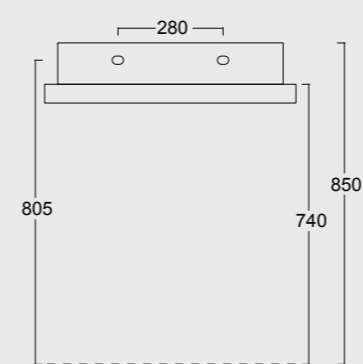

Cod. 34140101

Lavabo Spy 60x30
Spy washbasin 60x30