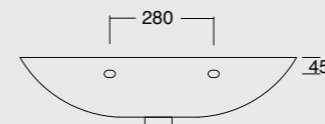

Cod. 45570101S

Lavabo Futura 75 sospeso
Futura washbasin 75 wall hung