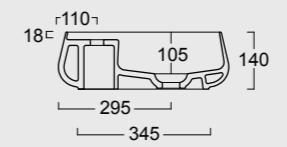

Cod. 33210101

Lavabo Nur 60x45 Plan
Nur washbasin 60x45 Plan