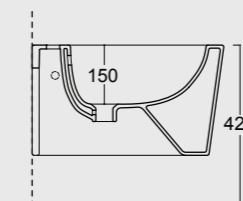

MCUT3	MCUT	MCUT3 + MCUT2
da 60 mm a 70 mm	100 mm	da 130 mm a 300 mm

Cod. 22270101

Vaso Form H50
Form WC H50

Cod. 22280101

Bidet Form H50
Form bidet H50

Cod. 22300101

Vaso sospeso Form
Form WC wall hung

Cod. 22310101