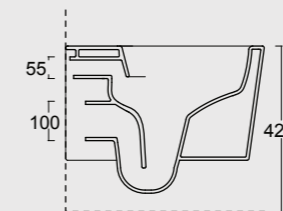

MCUT3	MCUT	MCUT3 + MCUT2
da 60 mm a 70 mm	100 mm	da 130 mm a 300 mm

Cod. 22270101

Vaso Form H50
Form WC H50

Cod. 22280101

Bidet Form H50
Form bidet H50

Cod. 22300101

Vaso sospeso Form
Form WC wall hung

Cod. 22310101