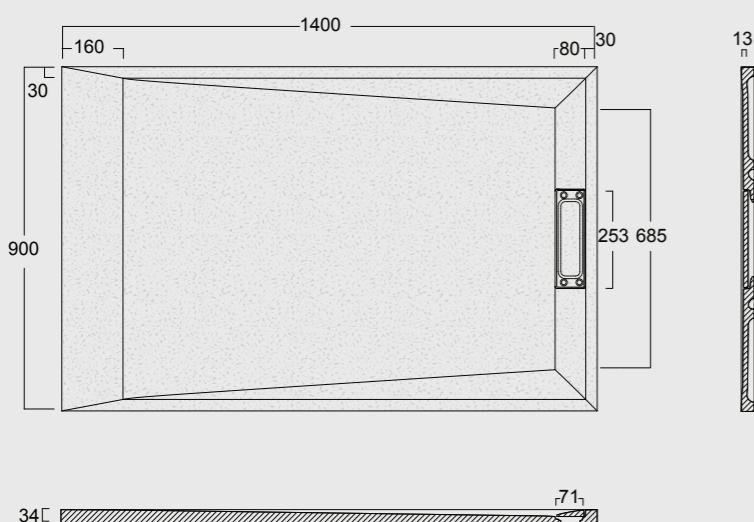

Cod. MPD9001400SSY01
Piatto doccia Summer Solytel® 90x140
comprensiva di cover Solygel® e piletta
di scarico rettangolare
Summer Shower tray Solytel® 90x140
including Solygel® cover and rectangular drain

Cod. MPD9001400SAX01
Piatto doccia Summer Solytel® 90x140
comprensiva di cover acciaio inox
e piletta di scarico rettangolare
Summer Shower tray Solytel® 90x140
including stainless steel cover
and rectangular drain