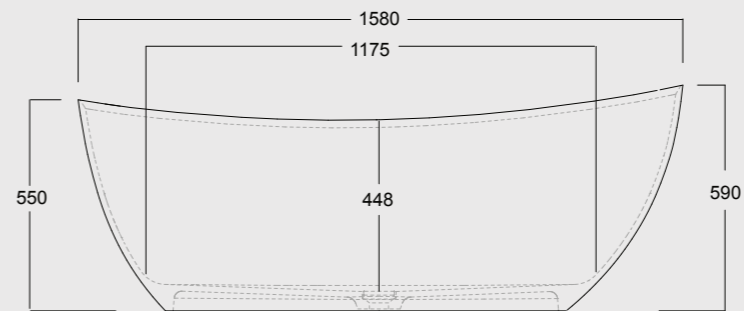

Cod. VAFELU

Vasca Feeling in Solygel® 158x77 LUCIDA senza troppo pieno, comprensiva di piletta di scarico 1" ½ in ottone
Solygel® Feeling bathtub 158x77 GLOSSY without overflow, including 1" ½ brass drain