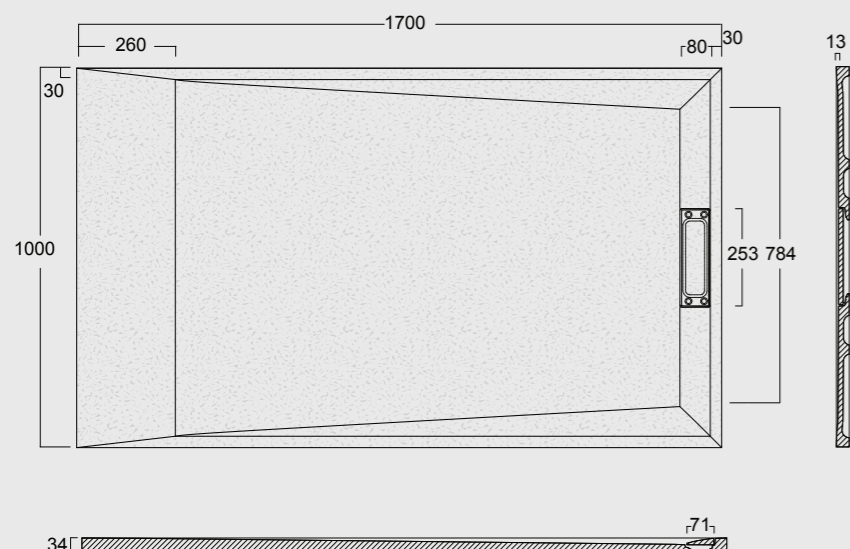

Cod. MPD10001700SSY01
Piatto doccia Summer Solytex® 100x170
comprensiva di cover Solygel® e piletta
di scarico rettangolare
Summer Shower tray Solytex® 100x170
including Solygel® cover and rectangular
drain

Cod. MPD10001700SAX01
Piatto doccia Summer Solytex® 100x170
comprensiva di cover acciaio inox
e piletta di scarico rettangolare
Summer Shower tray Solytex® 100x170
including stainless steel cover
and rectangular drain