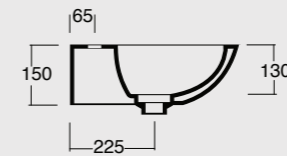

Colore bianco matt
White matt color

Cod. 45570101S

Lavabo Futura 75 sospeso
Futura washbasin 75 wall hung

MCUT5
mm 365
o mm 335

MCUT2	MCUT4	MCUT8
da 60 mm	210 mm	180 mm
a 170 mm		

MCUT3	MCUT	MCUT3 + MCUT2
da 60 mm	100 mm	da 130 mm
a 70 mm		a 300 mm