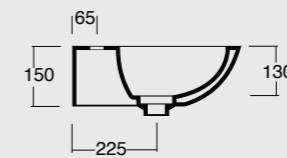

Colore bianco matt
White matt color

Cod. 45570101S

Lavabo Futura 75 sospeso
Futura washbasin 75 wall hung

MCUT5
mm 365
o mm 335

MCUT2	MCUT4	MCUT8
da 60 mm	210 mm	180 mm
a 170 mm		

MCUT3	MCUT	MCUT3 + MCUT2
da 60 mm	100 mm	da 130 mm
a 70 mm		a 300 mm