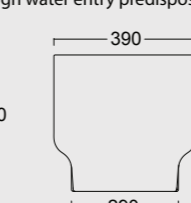

Entrata acqua
Water inlet