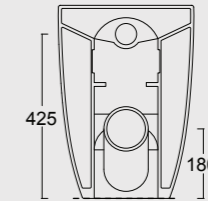

Cod. 22240101
Vaso Form
Form WC

* MCUT7
da 160
a 220

Cod. 22250101
Bidet Form
Form bidet

Cod. 22240101TR
Vaso Form traslato
Form WC traslato

* MCUT5

mm 365
o mm 335

**

MCUT2	MCUT4	MCUT8
da 60 mm a 170 mm	210 mm	180 mm

MCUT3	MCUT	MCUT3 + MCUT2
da 60 mm a 70 mm	100 mm	da 130 mm a 300 mm

Cod. 22270101

Vaso Form H50
Form WC H50

Cod. 22280101

Bidet Form H50
Form bidet H50

Cod. 22300101

Vaso sospeso Form
Form WC wall hung

Cod. 22310101