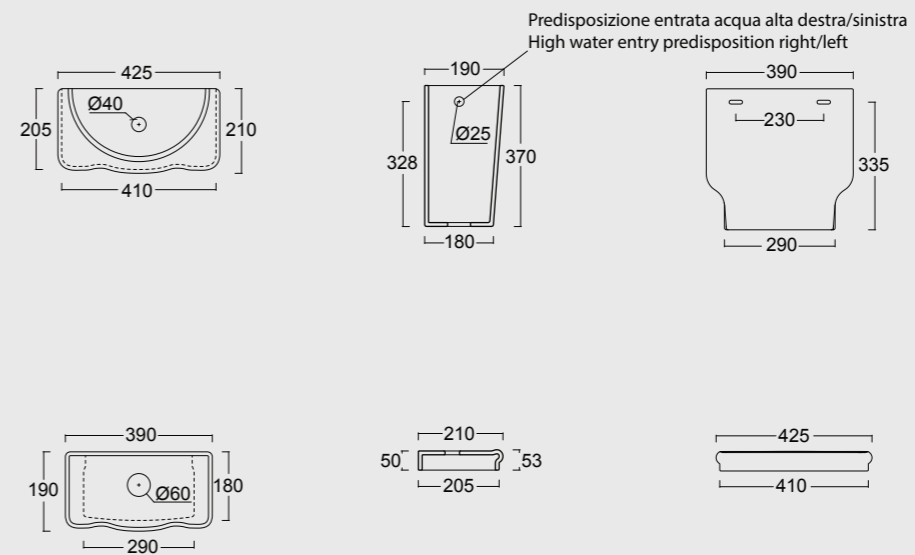

Cod. 28330101

Cassetta a zaino meccanismo non incluso
Low level flushing mechanism not included