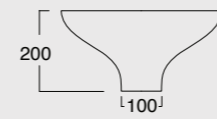

Lavabo Equilibrium h 15
Washbasin Equilibrium h 15

Colore nero matt
Black matt color

Cod. 35200101

Lavabo Equilibrium h20
Washbasin Equilibrium h20

Colore nero matt
Black matt color

Cod. 35300101
Lavabo Equilibrium h 17,5
Washbasin Equilibrium h 17,5