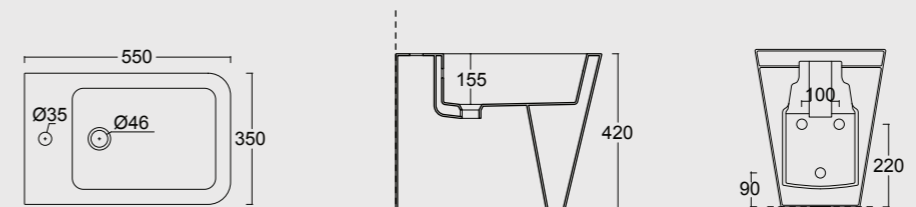

Cod. 31200101

Bidet Hide Square
Hide bidet Square

Cod. 31210101

Vaso sospeso Hide Square
Hide Square wall hung WC

Cod. 31220101

Bidet sospeso Hide Square
Hide Square wall hung bidet

Cod. 31150101

Vaso Hide Round
Hide WC Round