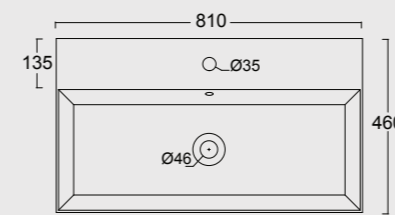

Cod. 34330101

Lavabo Spy 81x46
Spy washbasin 81x46

Cod. PA80H
Portasalviette
Towel holder