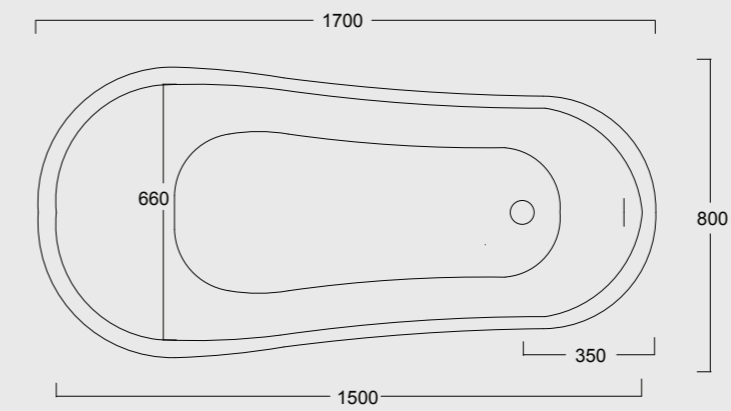

Cod. VABO

Vasca Boheme in acrilico 170x80
Acrylic Boheme bathube 170x80