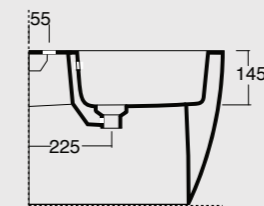

*

MCUT5
mm 365
o mm 335

**

MCUT2	MCUT4	MCUT8
da 60 mm	210 mm	180 mm
a 170 mm		

***

MCUT3	MCUT	MCUT3 + MCUT2
da 60 mm	100 mm	da 130 mm
a 70 mm		a 300 mm

Cod. 45100101

Vaso Futura
Futura WC

aliflush+