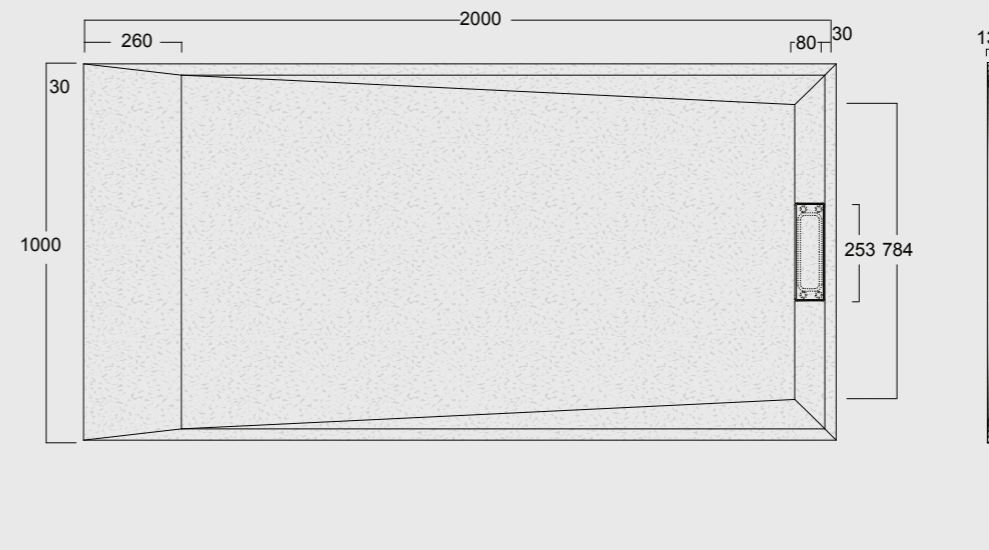

Cod. MPD10002000SSY01
Piatto doccia Summer
Solytex® 100x200
comprensiva di cover
Solygel® e piletta
di scarico rettangolare
Summer Shower tray
Solytex® 100x200
including Solygel® cover
and rectangular drain

Cod. MPD10002000SAX01
Piatto doccia Summer Solytex®
100x200 comprensiva di cover
acciaio inox e piletta di scarico
rettangolare
Summer Shower tray Solytex®
100x200 including stainless
steel cover and rectangular
drain