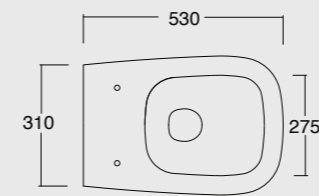

Colore bianco matt
White matt color

Cod. 45570101S

Lavabo Futura 75 sospeso
Futura washbasin 75 wall hung

MCUT5
mm 365
o mm 335

MCUT2	MCUT4	MCUT8
da 60 mm	210 mm	180 mm
a 170 mm		

MCUT3	MCUT	MCUT3 + MCUT2
da 60 mm	100 mm	da 130 mm
a 70 mm		a 300 mm