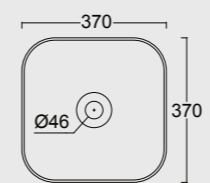

Cod. 32170101

Lavabo Unica 37x37
Unica washbasin 37x37