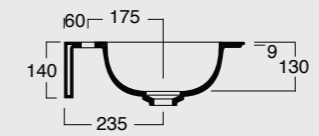

Lavabo Nur 80x35
Nur washbasin 80x35

Cod. 33120101

Vaso sospeso Nur
Nur WC wall hung

Cod. 33130101

Bidet sospeso Nur
Nur bidet wall hung

Colore antracite matt
Anthracite matt color

Cod. 33193101

Lavabo Nur 62x46
Nur washbasin 62x46