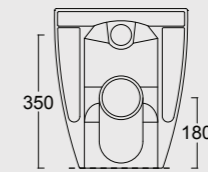

Cod. 32210101

Bidet Unica
Unica bidet