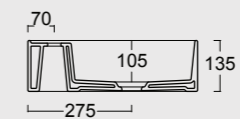

Lavabo Hide 80x45 sospeso
Hide washbasin 80x45 wall hung

Cod. PA80H