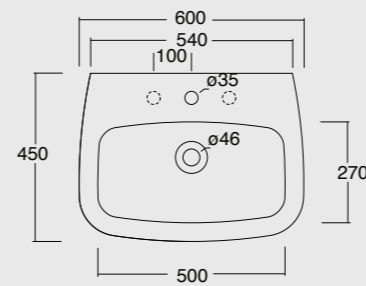

Colore bianco matt
White matt color

Cod. 45570101S

Lavabo Futura 75 sospeso
Futura washbasin 75 wall hung

MCUT5
mm 365
o mm 335

MCUT2	MCUT4	MCUT8
da 60 mm	210 mm	180 mm
a 170 mm		

MCUT3	MCUT	MCUT3 + MCUT2
da 60 mm	100 mm	da 130 mm
a 70 mm		a 300 mm