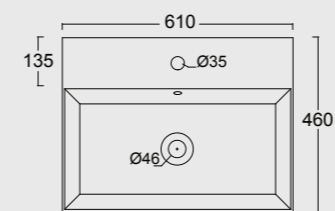

Cod. 34320101

Lavabo Spy 61x46
Spy washbasin 61x46

Cod. PA60H
Portasalvietta
Towel holder