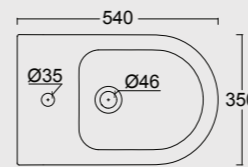

Colore cenere matt
Ash matt color

Cod. 32120101
Lavabo Unica 55x35
Unica washbasin 55x35

Colore nero matt
Black matt color

Cod. 32110101
Lavabo Unica 70x38
Unica washbasin 70x38

UNICA

Cod. 32200101

Vaso Unica
Unica WC