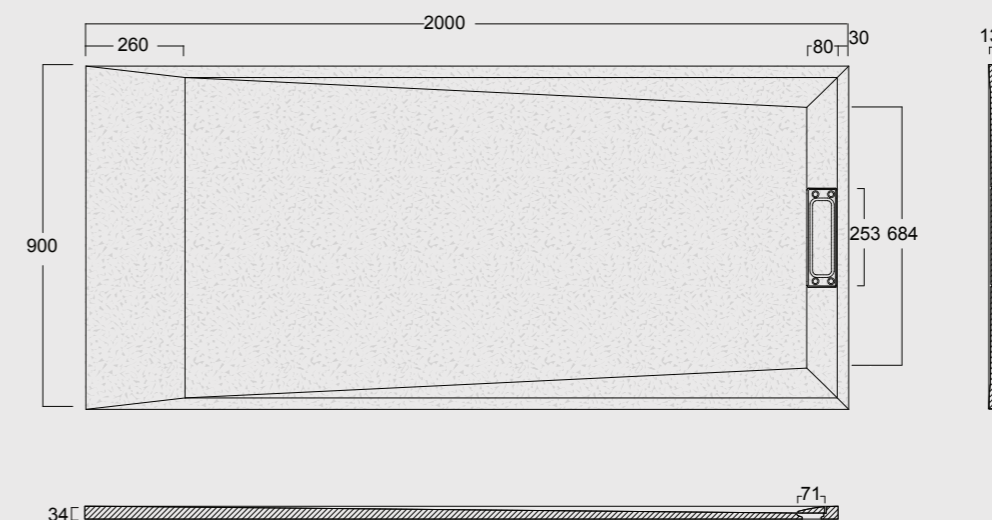

Cod. MPD9002000SSY01
Piatto doccia Summer
Solytel® 90x200
comprensiva di cover Solygel®
e piletta di scarico rettangolare
Summer Shower tray Solytel®
90x200
including Solygel® cover and
rectangular drain

Cod. MPD9002000SAX01
Piatto doccia Summer Solytel®
90x200 comprensiva di cover
acciaio inox e piletta
di scarico rettangolare
Summer Shower tray Solytel®
90x200 including stainless
steel cover and rectangular
drain