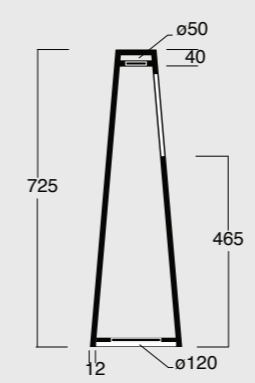

Lavabo Equilibrium h 15
Washbasin Equilibrium h 15

Colore nero matt
Black matt color

Cod. 35200101

Lavabo Equilibrium h20
Washbasin Equilibrium h20

Colore nero matt
Black matt color

Cod. 35300101
Lavabo Equilibrium h 17,5
Washbasin Equilibrium h 17,5