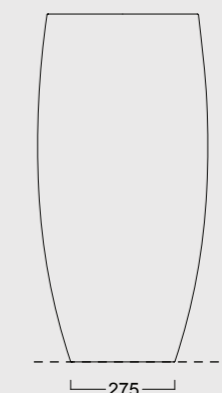

Cod. 33140101
Lavabo Nur Freestanding
Nur washbasin Freestanding