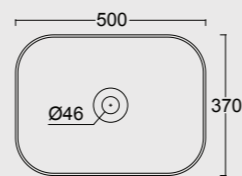

Colore sabbia matt
Sand matt color

Cod. 32190101
Lavabo Unica 50x37
Unica washbasin 50x37