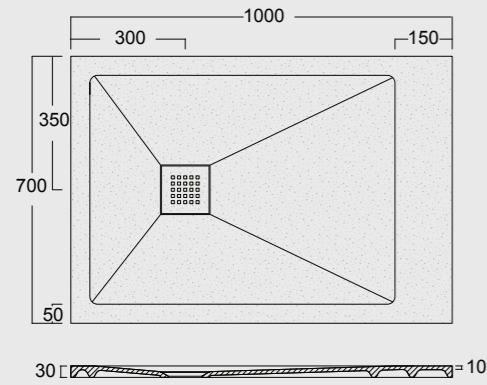

Cod. MPD7001000S01
Piatto doccia Endless Solytex® 70x100
con cover in acciaio inox 304,
piletta non inclusa
Endless Shower tray Solytex® 70x100
with 304 stainless steel cover,
drain not included