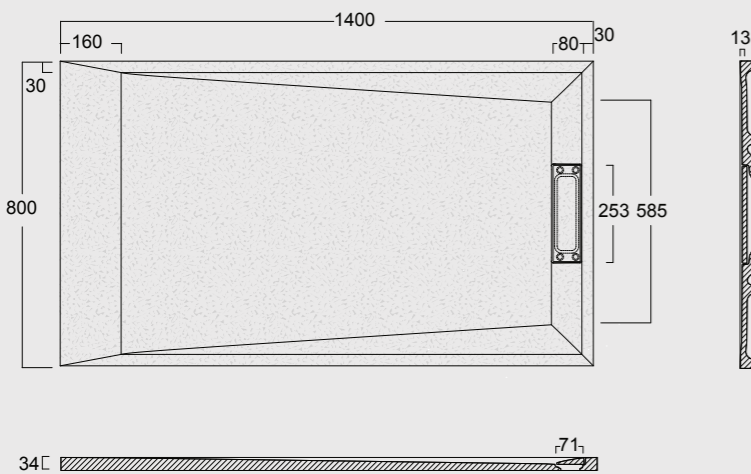

Cod. MPD8001400SSY01
Piatto doccia Summer Solytex® 80x140
comprensiva di cover Solygel® e piletta
di scarico rettangolare
Summer Shower tray Solytex® 80x140
including Solygel® cover and rectangular drain

Cod. MPD8001400SAX01
Piatto doccia Summer Solytex® 80x140
comprensiva di cover acciaio inox
e piletta di scarico rettangolare
Summer Shower tray Solytex® 80x140
including stainless steel cover
and rectangular drain