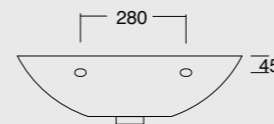

Colore bianco matt
White matt color

Cod. 45570101S

Lavabo Futura 75 sospeso
Futura washbasin 75 wall hung

MCUT5
mm 365
o mm 335

MCUT2	MCUT4	MCUT8
da 60 mm	210 mm	180 mm
a 170 mm		

MCUT3	MCUT	MCUT3 + MCUT2
da 60 mm	100 mm	da 130 mm
a 70 mm		a 300 mm