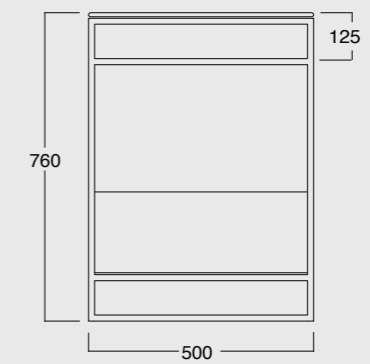

Cod. MSTB75201

Struttura Uni cassetto laccato nero opaco
Uni framework black matt laquered drawer

Cod. MSTB50301

Struttura Uni cassetto laccato bianco opaco
Uni framework white matt laquered drawer

NUR®

Sottigliezza ed eleganza. La morbida struttura NUR accoglie con rigorose geometrie il lavabo a sospensione per un'atmosfera ricercata. Acciaio inox verniciato a polveri, cassetto in legno con finitura ebano, chiusura rallentata e frontale personalizzabile con tutti i nostri colori.