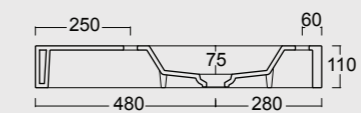

Colore cenere matt
Ash matt color

Cod. 34150101

Lavabo Spy 75x27
Spy washbasin 75x27