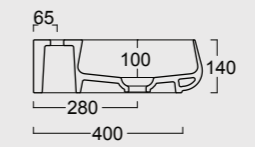

Lavabo Nur 75x45
Nur washbasin 75x45