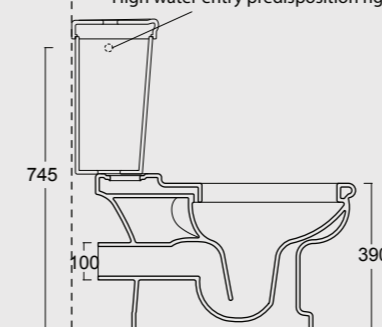

Cod. 28290101

Monoblocco Boheme scarico a parete
Boheme monoblock WC with p outlet

Predisposizione entrata acqua alta destra/sinistra
High water entry predisposition right/left

Entrata acqua muro
destra/sinistra
Wall water inlet
right left