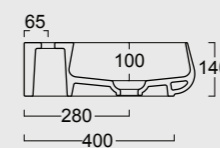

Cod. 33250101
Lavabo Nur 60x35
Nur washbasin 60x35

Colore antracite matt
Anthracite matt color

Cod. 33240101

Lavabo Nur 80x35
Nur washbasin 80x35

Colore sabbia matt
Sand matt color

Cod. 33180101
Lavabo Nur 55x45
Nur washbasin 55x45