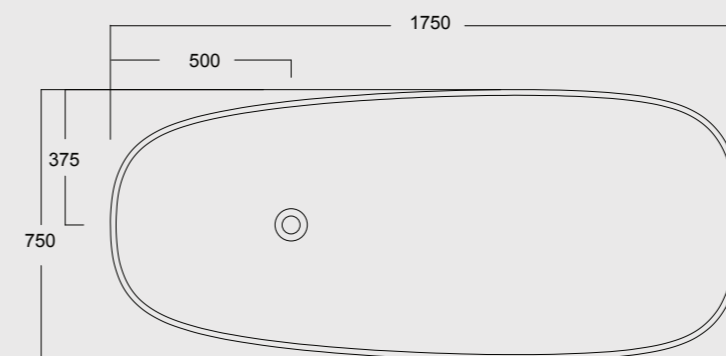

Cod. VAGEOP

Vasca Gentle in Solysand® 175x75 OPACA
con troppo pieno, comprensiva di piletta di
scarico 1" ½ in ottone
Solysand® Gentle bathtube 175x75 MATT
with overflow, including 1" ½ brass drain

Cod. VAGELU

Vasca Gentle in Solygel® 175x75 LUCIDA
con troppo pieno, comprensiva di piletta di
scarico 1" ½ in ottone
Solygel® Gentle bathtube 175x75 GLOSSY
with overflow, including 1" ½ brass drain