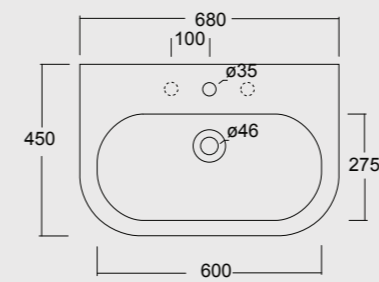

* Foro su piano ø140
Hole on shelf ø140

Cod. 22440101

Lavabo Form 60x35 h 15
Form washbasin 60x35 h 15

Colore bianco matt
White matt color

NEW Cod. 22490101

Lavabo Form 68x45 h15,5
Form washbasin 68x45 h15,5