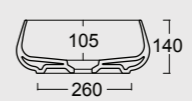

Cod. 33250101
Lavabo Nur 60x35
Nur washbasin 60x35