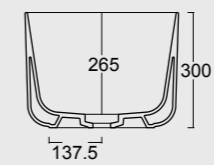

Cod. 32140101

Lavabo Unica Square 40x40 h30
Unica Square washbasin 40x40 h30