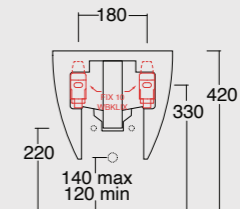

Cod. 45000101

Vaso sospeso Futura
Futura WC wall hung

aliflush+