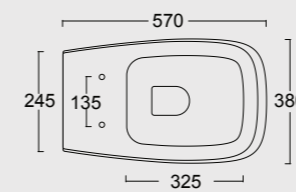

Cod. 33120101

Vaso sospeso Nur
Nur WC wall hung