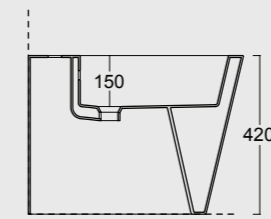

Cod. 31200101

Bidet Hide Square
Hide bidet Square

Cod. 31210101

Vaso sospeso Hide Square
Hide Square wall hung WC

Cod. 31220101

Bidet sospeso Hide Square
Hide Square wall hung bidet

Cod. 31150101

Vaso Hide Round
Hide WC Round