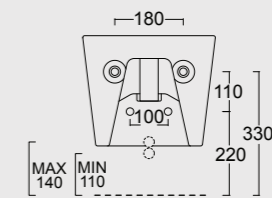

MCUT3	MCUT	MCUT3 + MCUT2
da 60 mm a 70 mm	100 mm	da 130 mm a 300 mm

Cod. 22270101

Vaso Form H50
Form WC H50

Cod. 22280101

Bidet Form H50
Form bidet H50

Cod. 22300101

Vaso sospeso Form
Form WC wall hung

Cod. 22310101