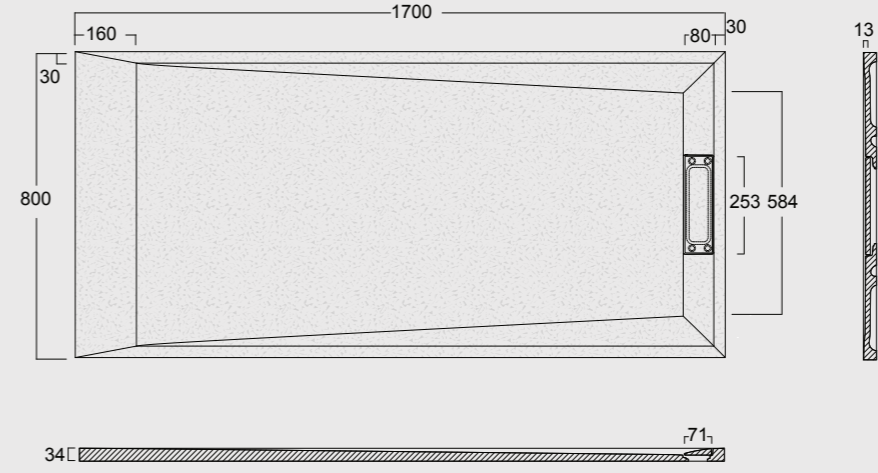

Cod. MPD8001700SSY01
Piatto doccia Summer
Solytex® 80x170
comprensiva di cover Solygel®
e piletta di scarico rettangolare
Summer Shower tray Solytex®
80x170 including Solygel® cover
and rectangular drain

Cod. MPD8001700SAX01
Piatto doccia Summer Solytex®
80x170 comprensiva di cover
acciaio inox e piletta
di scarico rettangolare
Summer Shower tray Solytex® 80x170
including stainless steel cover
and rectangular drain