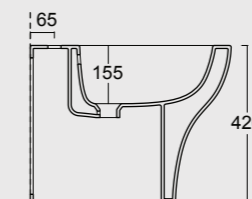

Cod. 32210101

Bidet Unica
Unica bidet