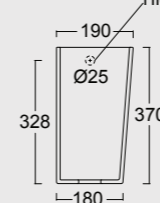

Cod. 28300101

Cassetta Boheme monoblocco
Cistern Boheme for close coupled WC

Predisposizione entrata acqua alta destra/sinistra
High water entry predisposition right/left

Entrata acqua
Water inlet