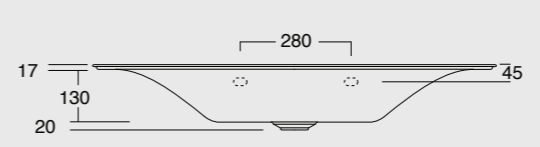

Lavabo Nur 102x46
Nur washbasin 102x46