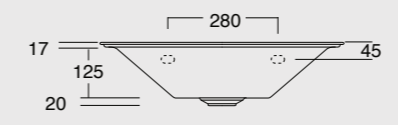

Lavabo Nur 80x35
Nur washbasin 80x35

Cod. 33120101

Vaso sospeso Nur
Nur WC wall hung

Cod. 33130101

Bidet sospeso Nur
Nur bidet wall hung

Colore antracite matt
Anthracite matt color

Cod. 33193101

Lavabo Nur 62x46
Nur washbasin 62x46