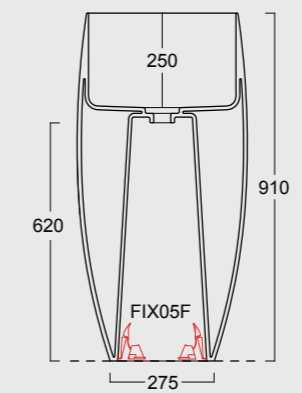

Cod. 33140101
Lavabo Nur Freestanding
Nur washbasin Freestanding