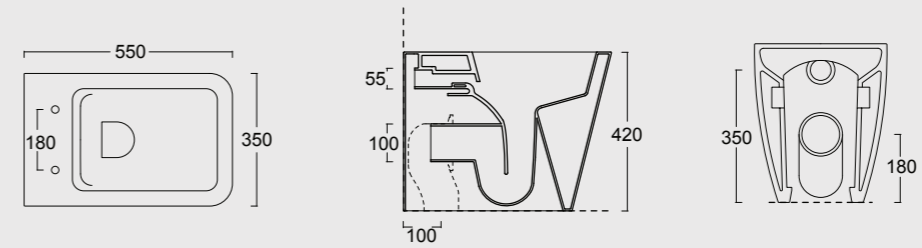

Cod. 31190101

Vaso Hide Square
Hide WC Square