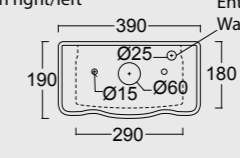

Cod. 28300101

Cassetta Boheme monoblocco
Cistern Boheme for close coupled WC

Predisposizione entrata acqua alta destra/sinistra
High water entry predisposition right/left

Entrata acqua
Water inlet