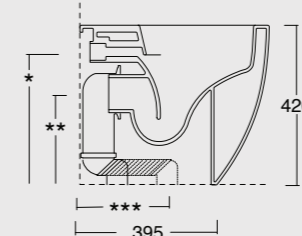

Cod. 22240101TR
Vaso Form traslato
Form WC traslato

* MCUT5

mm 365
o mm 335

**

MCUT2	MCUT4	MCUT8
da 60 mm a 170 mm	210 mm	180 mm

***

MCUT3	MCUT	MCUT3 + MCUT2
da 60 mm a 70 mm	100 mm	da 130 mm a 300 mm