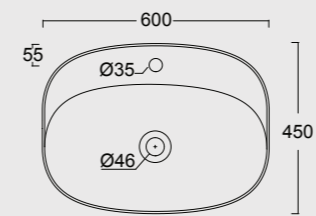

Cod. 22460101

Lavabo Form Ovale 60x45
Form washbasin Ovale 60x45