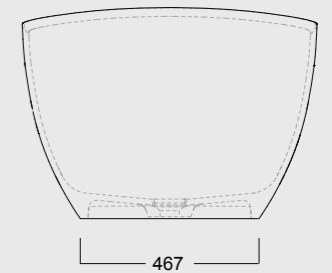

Cod. VAFELU

Vasca Feeling in Solygel® 158x77 LUCIDA senza troppo pieno, comprensiva di piletta di scarico 1" ½ in ottone
Solygel® Feeling bathtub 158x77 GLOSSY without overflow, including 1" ½ brass drain