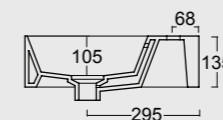

Cod. 34320101

Lavabo Spy 61x46
Spy washbasin 61x46

Cod. PA60H
Portasalvietta
Towel holder