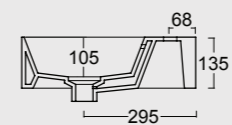

Lavabo Spy 80x25
Spy washbasin 80x25

Colore nero matt
Black matt color

Cod. 34230101
Lavabo Spy Round ø40
Spy washbasin Round ø40

Colore sabbia matt
Sand matt color

Cod. 34310101
Lavabo Spy 46x46
Spy washbasin 46x46