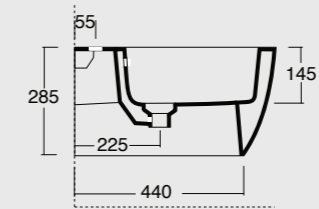

Cod. 45000101

Vaso sospeso Futura
Futura WC wall hung

aliflush+